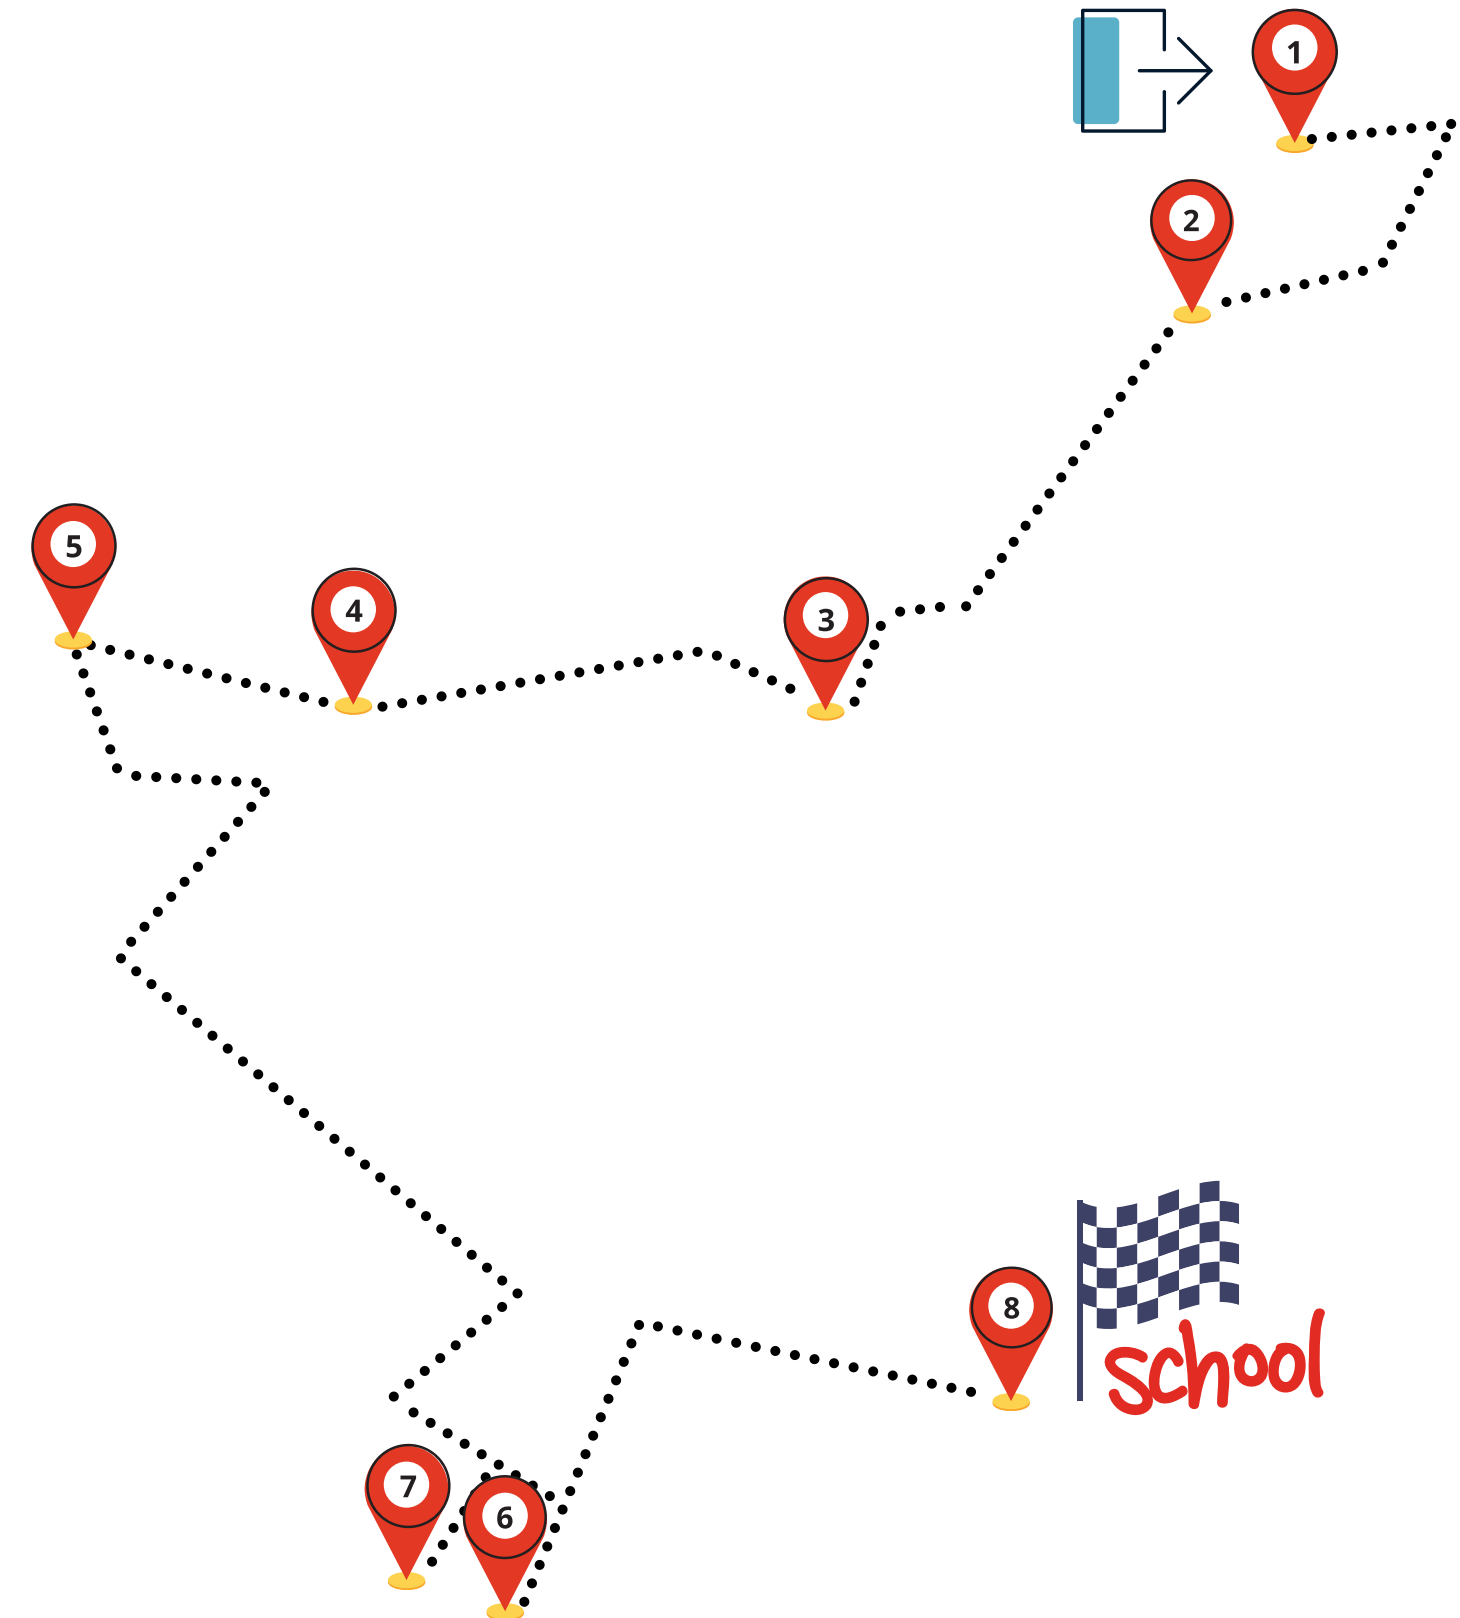

# INFANTS & PRIMARY 1 MORNING ROUTE

- 1 8:25 FUENTE BERROCAL (RESTAURANTE EL HUECO, ROTONDA)
- 2 8:38 PLAZA SAN NICOLÁS
- 3 8:42 PLAZA FUENTE DORADA
- 4 8:45 PLAZA DE ESPAÑA
- 5 8:50 PLAZA JUAN DE AUSTRIA (CORTE INGLÉS)
- 6 9:00 CALLE MONASTERIO SANTO DOMINGO DE SILOS 8 (PARADA BUS)
- 7 9:05 CALLE DOCTOR VILLACIÁN 3
- 8 9:15 CALLE JOSÉ VELICIA (ESQUINA CAMINO VIEJO DE SIMANCAS)
- 9 9:20 COLEGIO INTERNACIONAL DE VALLADOLID

## AFTERNOON ROUTE

- 1 16:30 COLEGIO INTERNACIONAL DE VALLADOLID
- 2 16:35 CALLE ANTONIO MACHADO (PARADA BUS FRENTE CEE)
- 3 16:38 CALLE JOSÉ VELICIA (ESQUINA CAMINO VIEJO DE SIMANCAS)
- 4 16:45 AVENIDA SALAMANCA (ROTONDA ESQUINA PUENTE JUAN DE AUSTRIA)
- 5 16:48 CALLE MONASTERIO SANTO DOMINGO DE SILOS 3
- 6 16:52 PLAZA DE MADRID FUENTE (CALLE GAMAZO)
- 7 17:00 PASEO ISABEL LA CATÓLICA (PLAZA PONIENTE)
- 8 17:10 FUENTE BERROCAL (RESTAURANTE EL HUECO, ROTONDA)

## SECONDARY 2 MORNING ROUTE

- 1 7:40 PLAZA FUENTE DORADA
- 2 7:46 PLAZA ZORRILLA
- 3 7:54 PLAZA JUAN DE AUSTRIA (PARADA BUS)
- 4 8:00 CALLE HERNANDO DE ACUÑA 16
- 5 8:03 CALLE MARTIN SANTOS ROMERO 1
- 6 8:13 CALLE JOSE VELICIA 86
- 7 8:15 CAÑADA REAL 141
- 8 8:23 COLEGIO INTERNACIONAL DE VALLADOLID