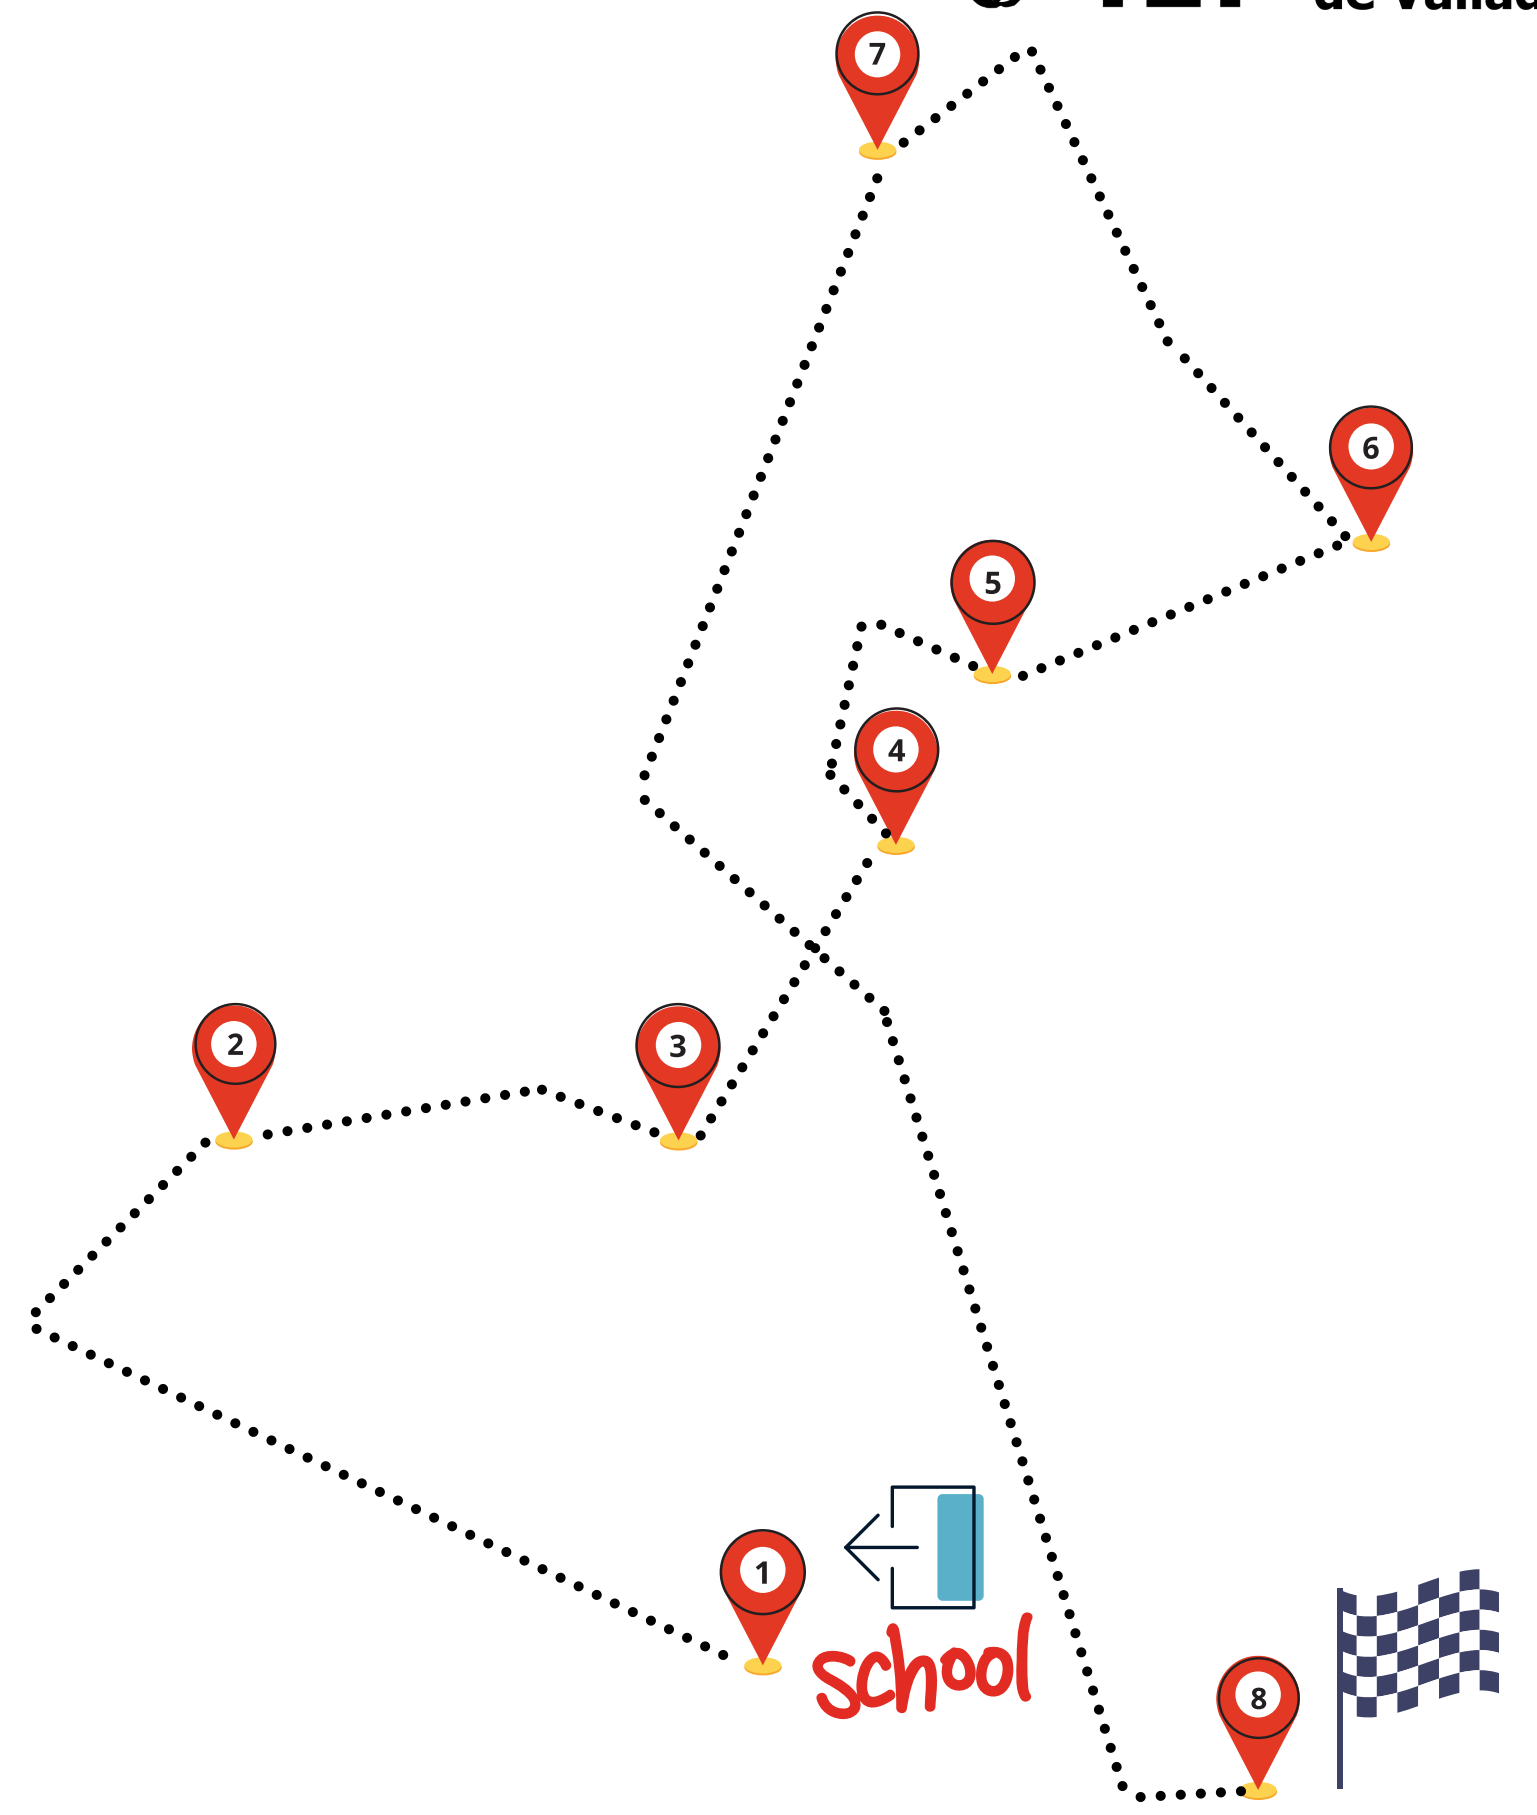

# INFANTS & PRIMARY 1 MORNING ROUTE

- 1 8:25 FUENTE BERROCAL (RESTAURANTE EL HUECO, ROTONDA)
- 2 8:38 PLAZA SAN NICOLÁS
- 3 8:42 PLAZA FUENTE DORADA
- 4 8:45 PLAZA DE ESPAÑA
- 5 8:50 PLAZA JUAN DE AUSTRIA (CORTE INGLÉS)
- 6 9:00 CALLE MONASTERIO SANTO DOMINGO DE SILOS 8 (PARADA BUS)
- 7 9:05 CALLE DOCTOR VILLACIÁN 3
- 8 9:15 CALLE JOSÉ VELICIA (ESQUINA CAMINO VIEJO DE SIMANCAS)
- 9 9:20 COLEGIO INTERNACIONAL DE VALLADOLID

## SECONDARY 2 MORNING ROUTE

- 1 7:40 PLAZA FUENTE DORADA
- 2 7:46 PLAZA ZORRILLA
- 3 7:54 PLAZA JUAN DE AUSTRIA (PARADA BUS)
- 4 8:00 CALLE HERNANDO DE ACUÑA 16
- 5 8:03 CALLE MARTIN SANTOS ROMERO 1
- 6 8:13 CALLE JOSE VELICIA 86
- 7 8:15 CAÑADA REAL 141
- 8 8:23 COLEGIO INTERNACIONAL DE VALLADOLID

# SECONDARY 2 AFTERNOON ROUTE

- 1 15:00 COLEGIO INTERNACIONAL DE VALLADOLID
- 2 15:09 CALLE HERNANDO DE ACUÑA 11
- 3 15:14 PASEO ZORRILLA (CORTE INGLÉS / PARADA LATERAL BUS Y TAXIS)
- 4 15:20 CAMPO GRANDE (PASEO ZORRILLA / PARADA BUS)
- 5 15:25 PLAZA FUENTE DORADA
- 6 15:30 PASEO DEL CAUCE / CALLE NOCHEVIEJA
- 7 15:40 PASEO OBREGON / CALLE SIEMPREVIVA
- 8 15:55 CALLE KILIMANJARO 11