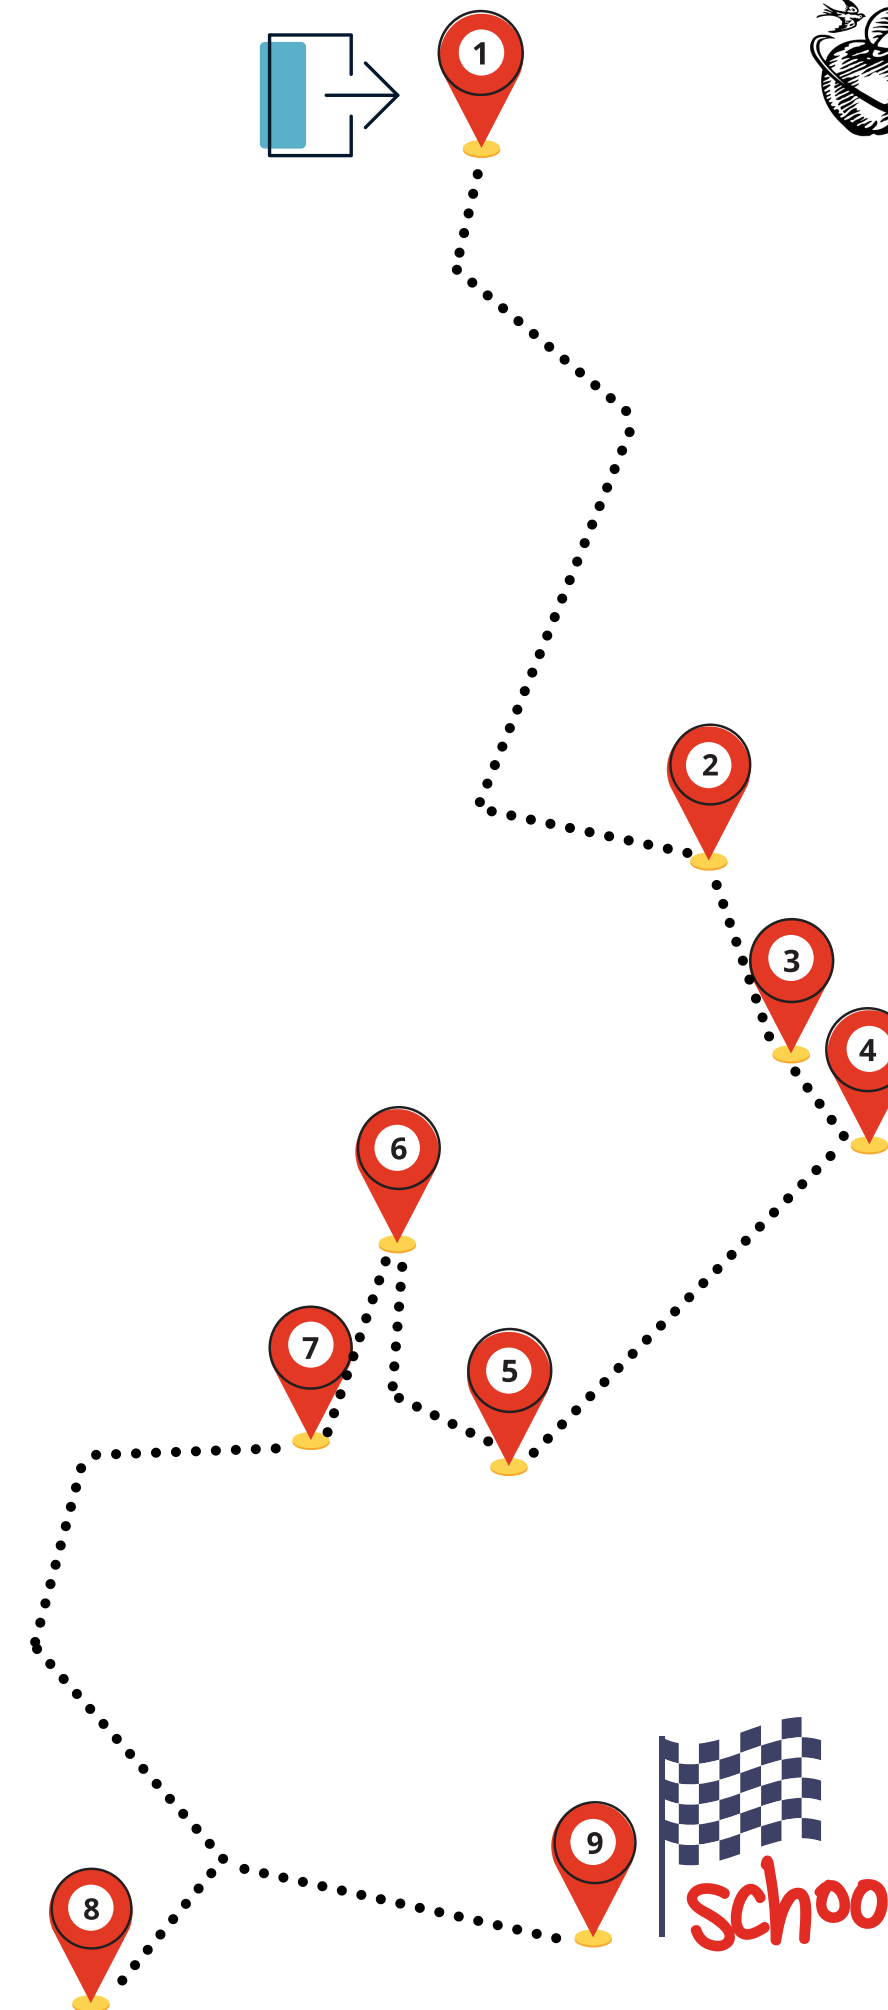

# SCHOOL BUS

COLEGIOS **Colegio**  
**IEP** **Internacional**  
**de Valladolid**

1

# INFANTS & PRIMARY 1 MORNING ROUTE

- 1 8:25 FUENTE BERROCAL (RESTAURANTE EL HUECO, ROTONDA)
- 2 8:38 PLAZA SAN NICOLÁS
- 3 8:42 PLAZA FUENTE DORADA
- 4 8:45 PLAZA DE ESPAÑA
- 5 8:50 PLAZA JUAN DE AUSTRIA (CORTE INGLÉS)
- 6 9:00 CALLE MONASTERIO SANTO DOMINGO DE SILOS 8 (PARADA BUS)
- 7 9:05 CALLE DOCTOR VILLACIÁN 3
- 8 9:15 CALLE JOSÉ VELICIA (ESQUINA CAMINO VIEJO DE SIMANCAS)
- 9 9:20 COLEGIO INTERNACIONAL DE VALLADOLID

## SECONDARY 2 MORNING ROUTE

- 1 7:40 PLAZA FUENTE DORADA
- 2 7:46 PLAZA ZORRILLA
- 3 7:54 PLAZA JUAN DE AUSTRIA (PARADA BUS)
- 4 8:00 CALLE HERNANDO DE ACUÑA 16
- 5 8:03 CALLE MARTIN SANTOS ROMERO 1
- 6 8:13 CALLE JOSE VELICIA 86
- 7 8:15 CAÑADA REAL 141
- 8 8:23 COLEGIO INTERNACIONAL DE VALLADOLID

# SECONDARY 2 AFTERNOON ROUTE

- 1 15:00 COLEGIO INTERNACIONAL DE VALLADOLID
- 2 15:09 CALLE HERNANDO DE ACUÑA 11
- 3 15:14 PASEO ZORRILLA (CORTE INGLÉS / PARADA LATERAL BUS Y TAXIS)
- 4 15:20 CAMPO GRANDE (PASEO ZORRILLA / PARADA BUS)
- 5 15:25 PLAZA FUENTE DORADA
- 6 15:30 PASEO DEL CAUCE / CALLE NOCHEVIEJA
- 7 15:40 PASEO OBREGON / CALLE SIEMPREVIVA
- 8 15:55 CALLE KILIMANJARO 11