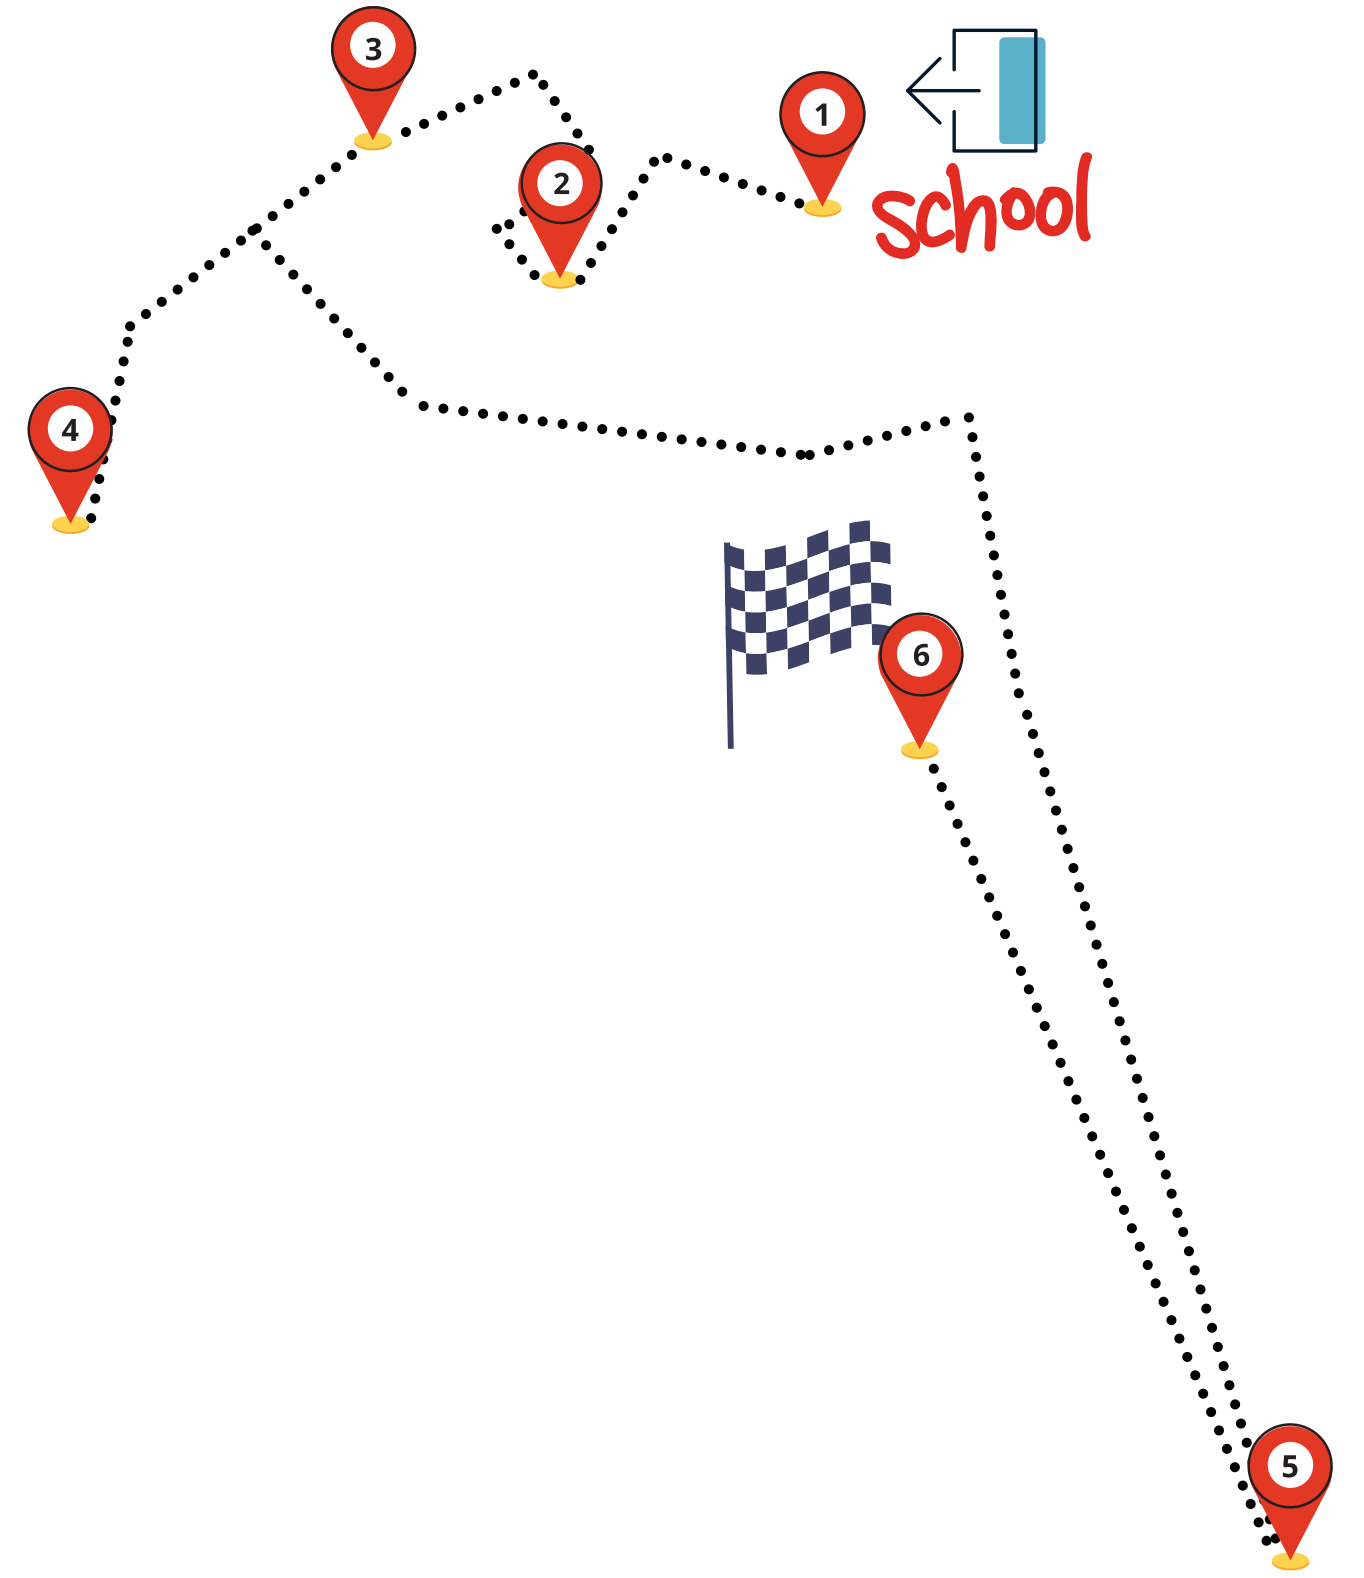

SECONDARY 3 AFTERNOON ROUTE

- 1 15:00 COLEGIO INTERNACIONAL DE VALLADOLID
- 2 15:05 CALLE JOSÉ VELICIA 86
- 3 15:12 CTRA. SALAMANCA 18 (CASH IFA)
- 4 15:18 CALLE REGATO 1 ARROYO DE LA EMCOMIENDA
- 5 15:31 AVDA. VERBENA - BOECILLO GUARDIA CIVIL
- 6 15:38 AVENIDA MADRID 57. LAGUNA DE DUERO