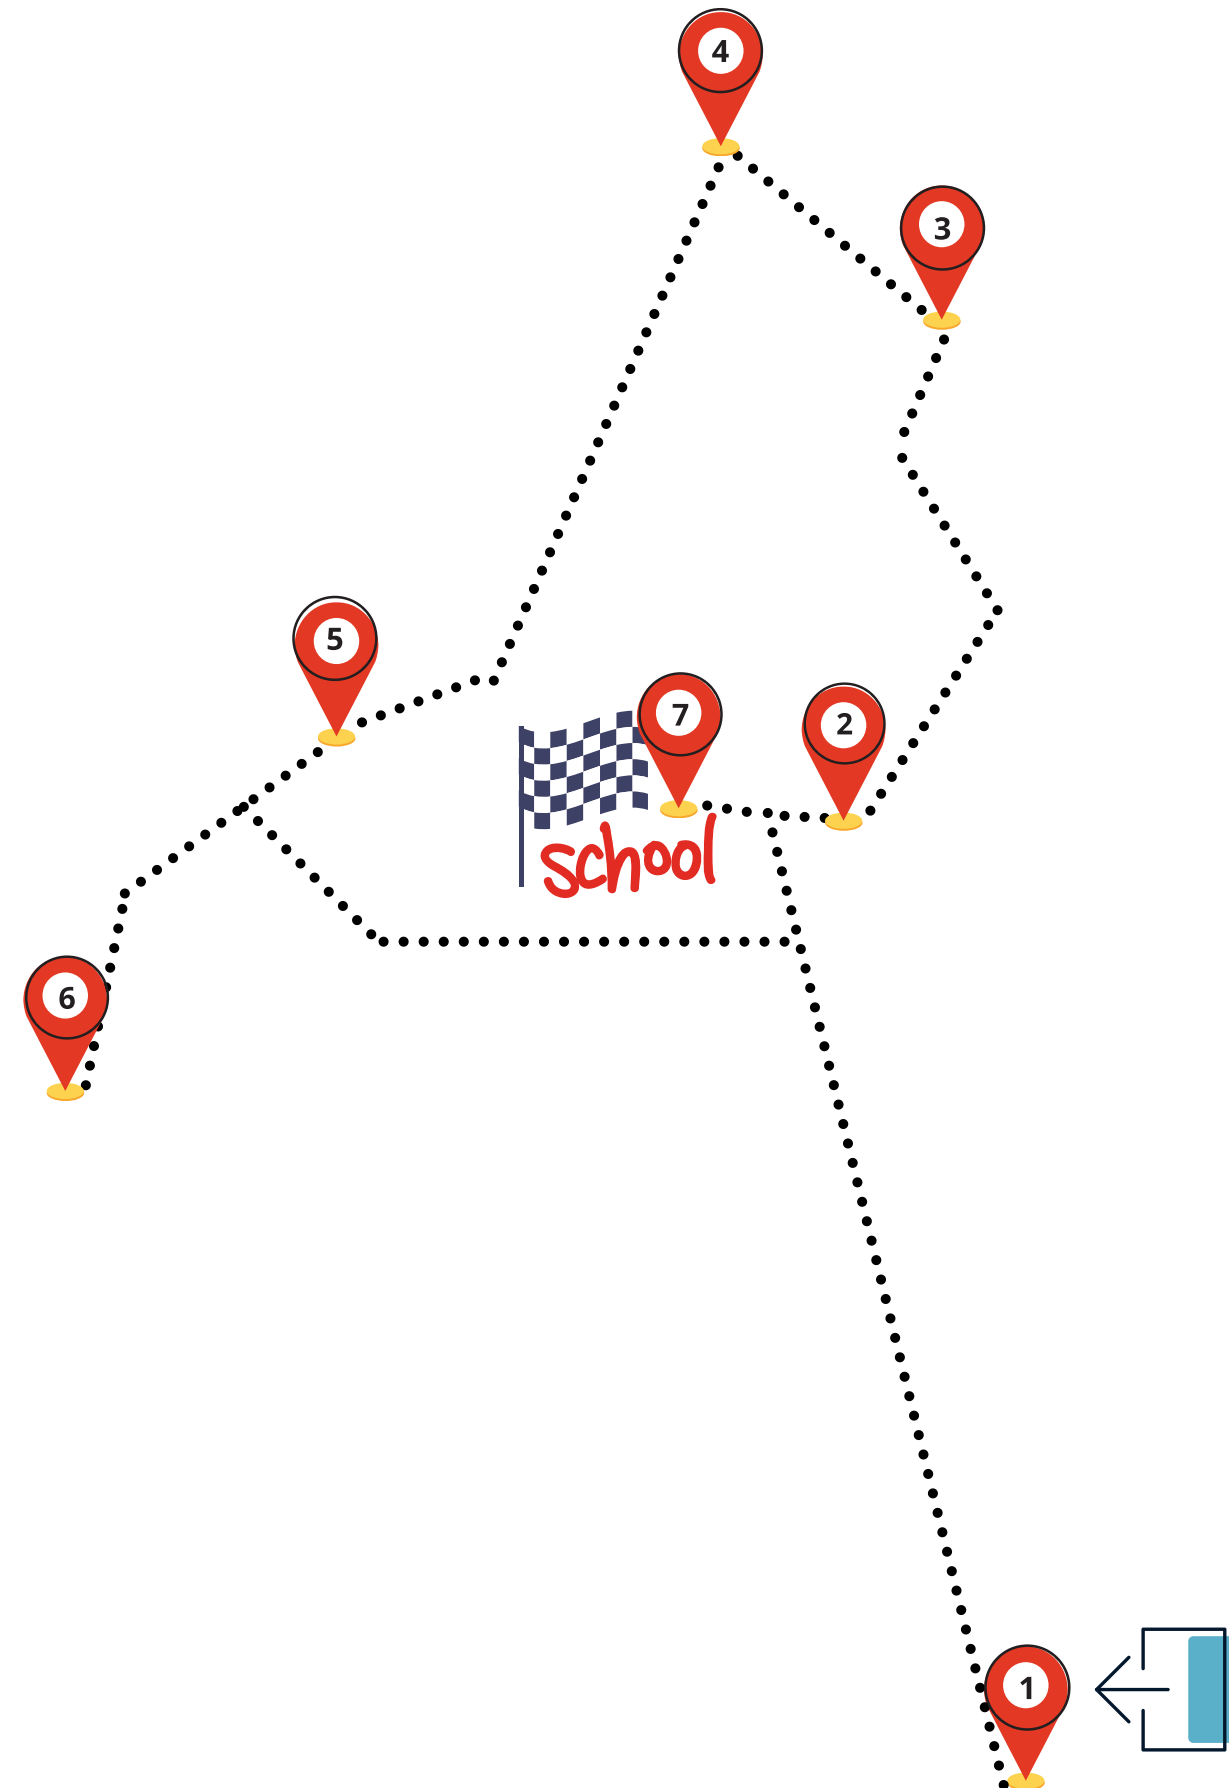

# INFANTS & PRIMARY 1 MORNING ROUTE

- 1 8:25 FUENTE BERROCAL (RESTAURANTE EL HUECO, ROTONDA)
- 2 8:38 PLAZA SAN NICOLÁS
- 3 8:42 PLAZA FUENTE DORADA
- 4 8:45 PLAZA DE ESPAÑA
- 5 8:50 PLAZA JUAN DE AUSTRIA (CORTE INGLÉS)
- 6 9:00 CALLE MONASTERIO SANTO DOMINGO DE SILOS 8 (PARADA BUS)
- 7 9:05 CALLE DOCTOR VILLACIÁN 3
- 8 9:15 CALLE JOSÉ VELICIA (ESQUINA CAMINO VIEJO DE SIMANCAS)
- 9 9:20 COLEGIO INTERNACIONAL DE VALLADOLID

## SECONDARY 2 MORNING ROUTE

- 1 7:40 PLAZA FUENTE DORADA
- 2 7:46 PLAZA ZORRILLA
- 3 7:54 PLAZA JUAN DE AUSTRIA (PARADA BUS)
- 4 8:00 CALLE HERNANDO DE ACUÑA 16
- 5 8:03 CALLE MARTIN SANTOS ROMERO 1
- 6 8:13 CALLE JOSE VELICIA 86
- 7 8:15 CAÑADA REAL 141
- 8 8:23 COLEGIO INTERNACIONAL DE VALLADOLID

# SECONDARY 2 AFTERNOON ROUTE

- 1 15:00 COLEGIO INTERNACIONAL DE VALLADOLID
- 2 15:09 CALLE HERNANDO DE ACUÑA 11
- 3 15:14 PASEO ZORRILLA (CORTE INGLÉS / PARADA LATERAL BUS Y TAXIS)
- 4 15:20 CAMPO GRANDE (PASEO ZORRILLA / PARADA BUS)
- 5 15:25 PLAZA FUENTE DORADA
- 6 15:30 PASEO DEL CAUCE / CALLE NOCHEVIEJA
- 7 15:40 PASEO OBREGON / CALLE SIEMPREVIVA
- 8 15:55 CALLE KILIMANJARO 11

## SECONDARY 3 MORNING ROUTE

- 1 7:20 AVDA. VERBENA - BOECILLO GUARDIA CIVIL
- 2 7:30 CALLE KILIMANJARO 11
- 3 7:43 PASEO DEL CAUCE (ESQUINA CALLE NOCHEVIEJA)
- 4 7:55 PASEO OBREGON / CALLE SIEMPREVIVA
- 5 8:05 CTRA. SALAMANCA 18 (CASH IFA)
- 6 8:13 CALLE REGATO 1 (ARROYO DE LA ENCOMIENDA)
- 7 8:20 COLEGIO INTERNACIONAL DE VALLADOLID