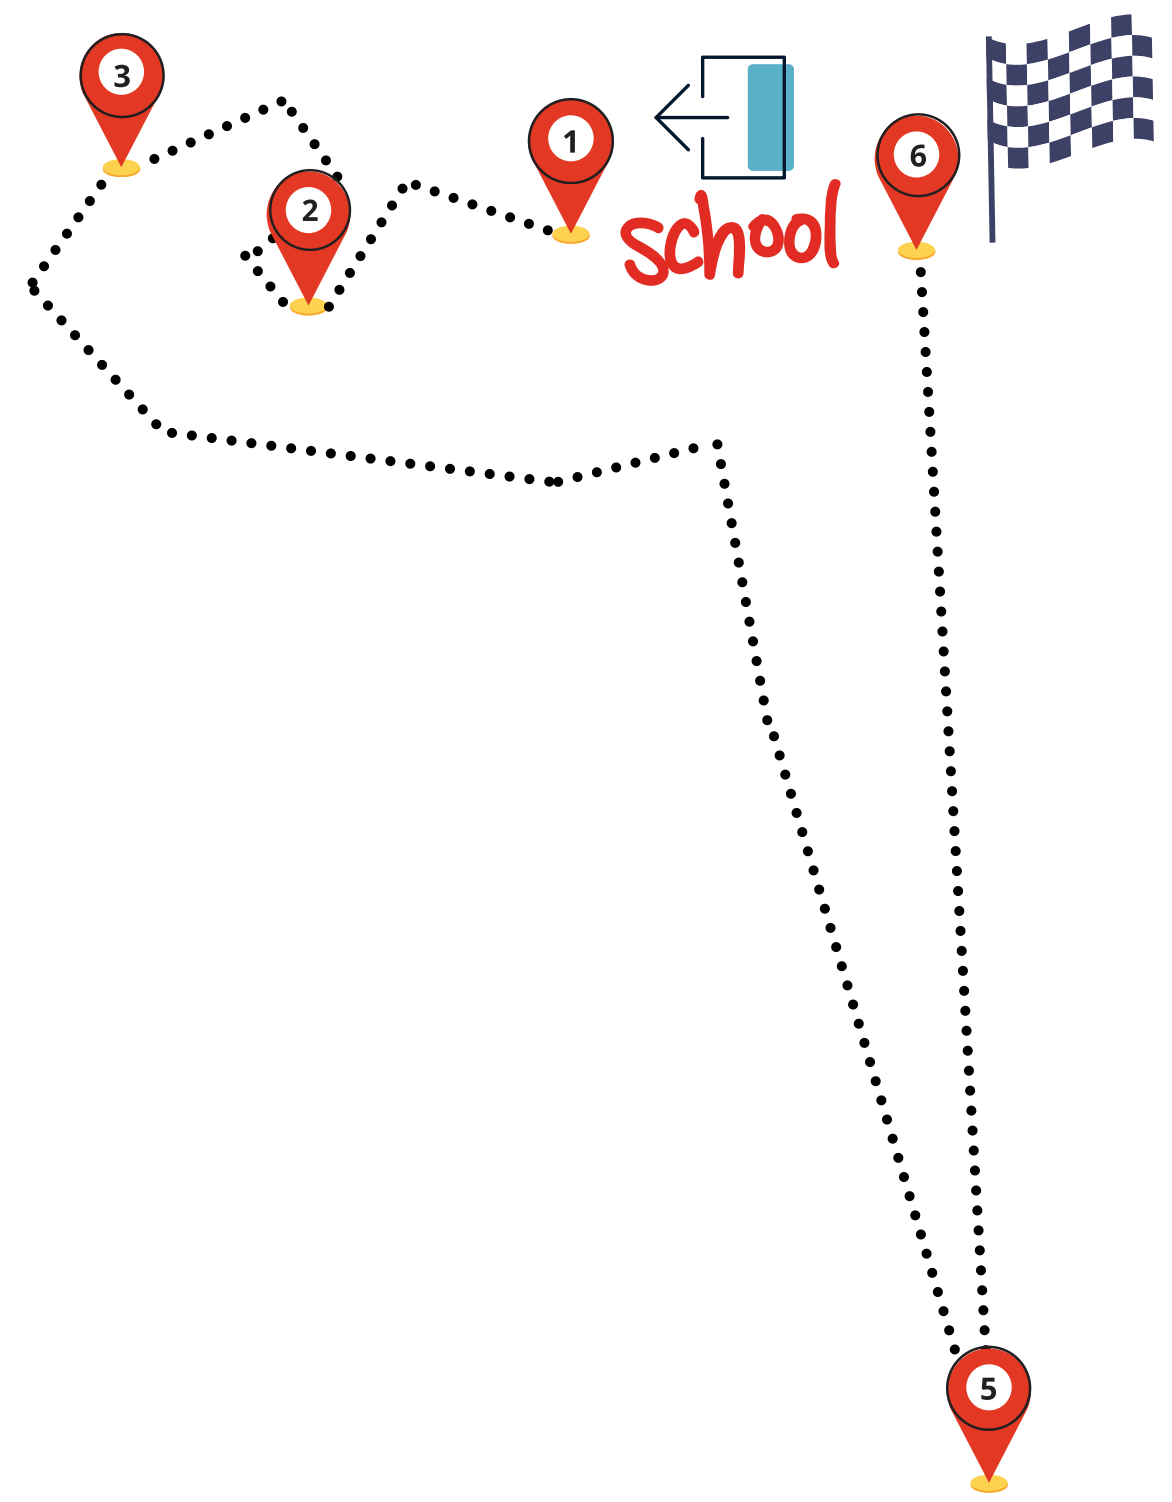

SECONDARY 3 AFTERNOON ROUTE

- 1 15:00 COLEGIO INTERNACIONAL DE VALLADOLID
- 2 15:05 CALLE JOSÉ VELICIA 86
- 3 15:12 AVENIDA SALAMANCA 18 (ENFRENTA HIPERCOR CASH IFA)
- 4 15:31 AVDA. VERBENA - BOECILLO GUARDIA CIVIL
- 5 15:45 CALLE KILIMANJARO 11