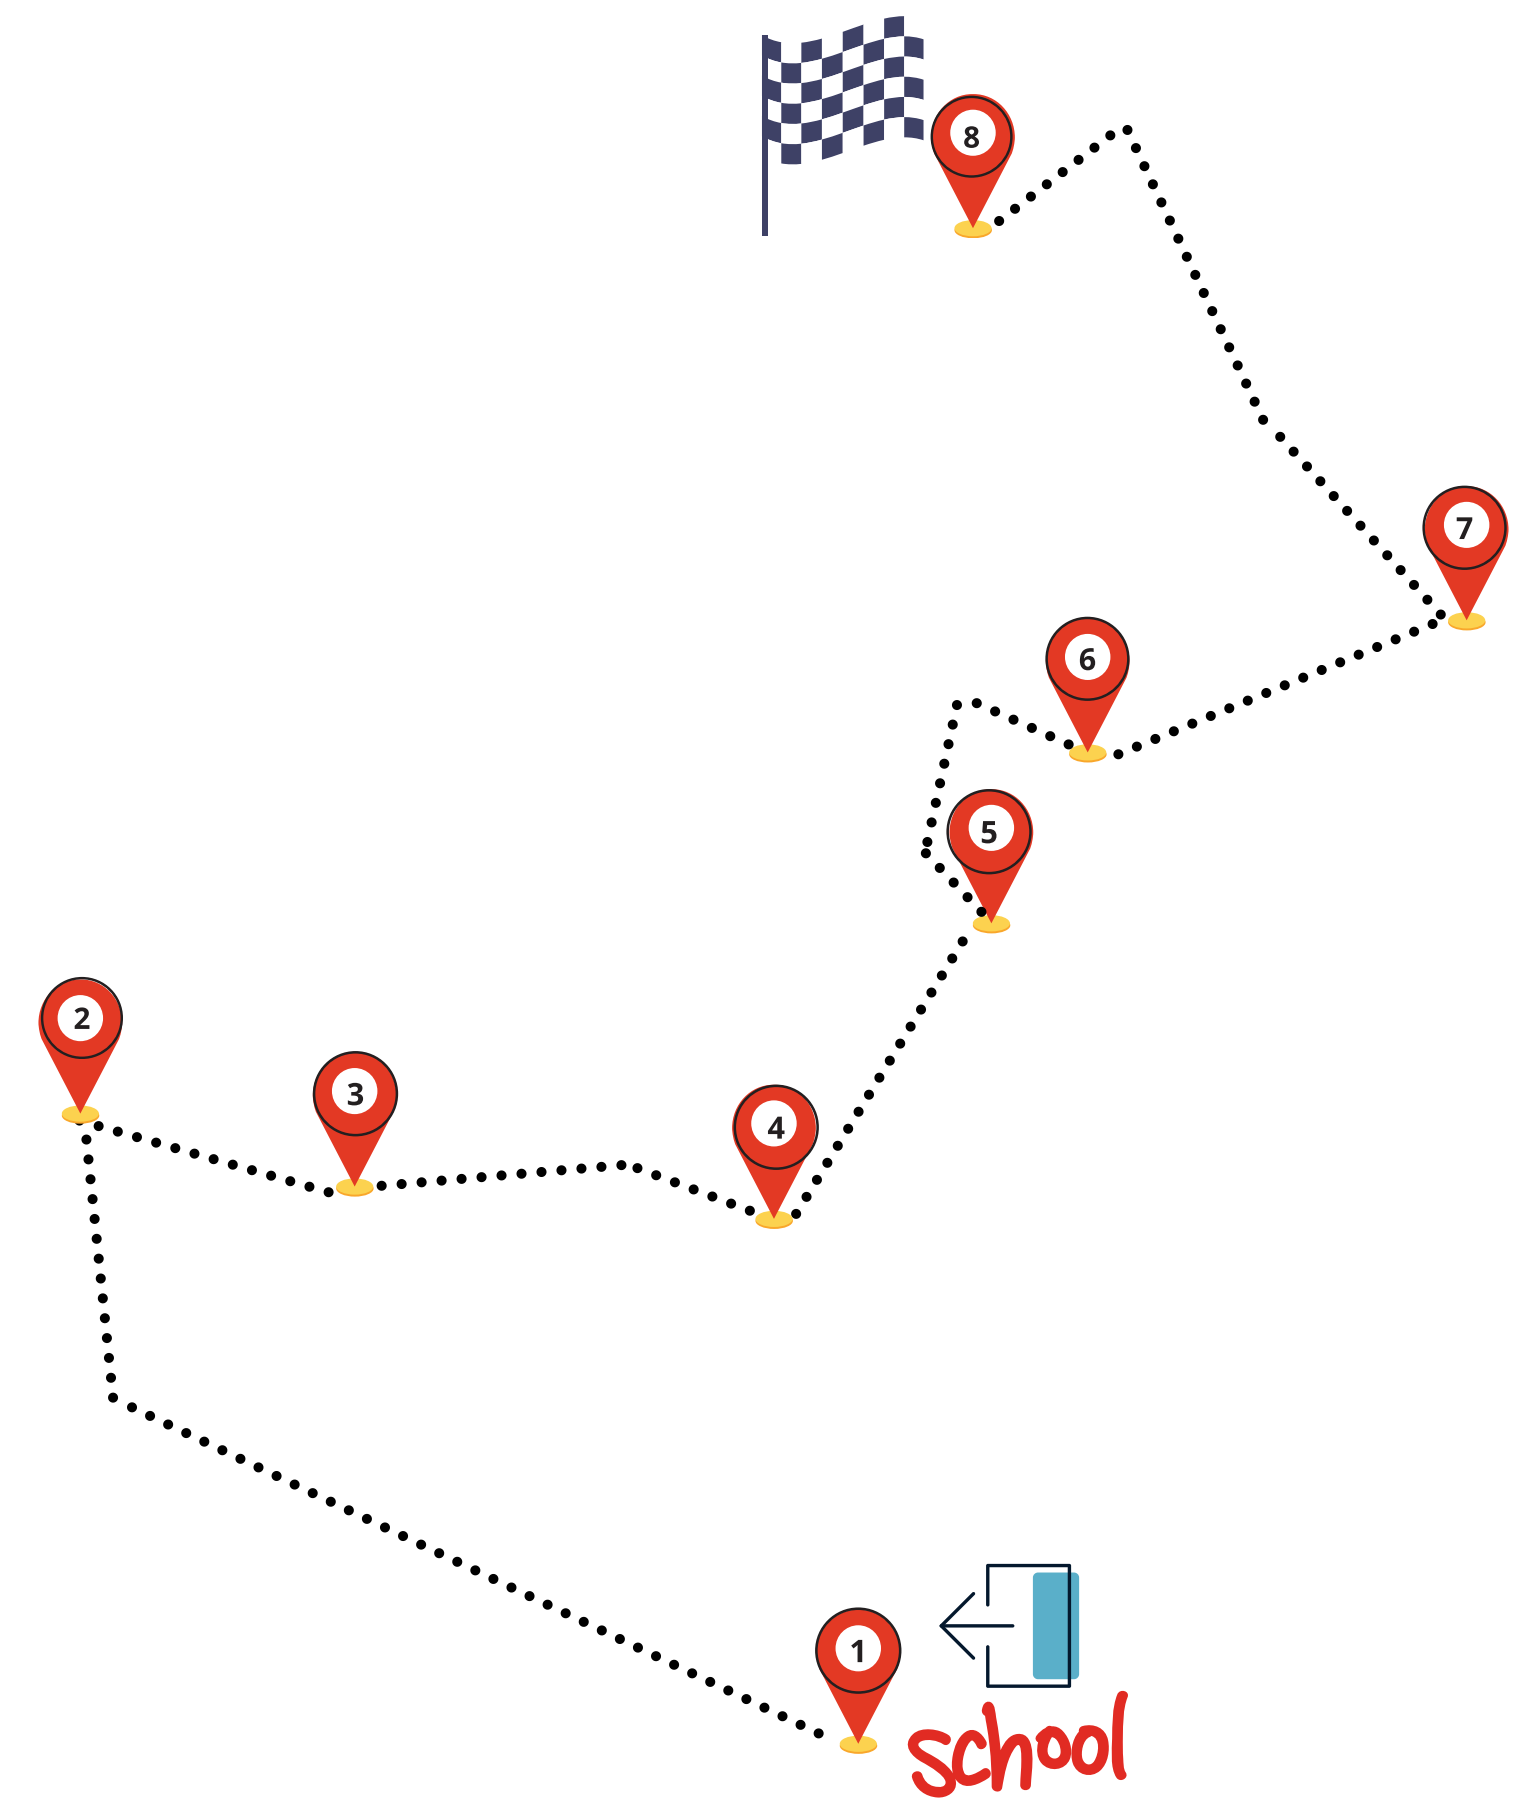

COLEGIOS **IEP** Colegio Internacional de Valladolid

SECONDARY 2 MORNING ROUTE

- 1 7:40 PLAZA FUENTE DORADA
- 2 7:46 PLAZA ZORRILLA
- 3 7:54 PLAZA JUAN DE AUSTRIA (PARADA BUS)
- 4 8:00 CALLE JOSÉ GARROTE TEBAR 20
- 5 8:03 CALLE MARTIN SANTOS ROMERO 1
- 6 8:13 CALLE JOSE VELICIA 86
- 7 8:15 CAÑADA REAL 141
-  8:23 COLEGIO INTERNACIONAL DE VALLADOLID

SECONDARY 3 MORNING ROUTE

- 1 7:30 CALLE KILIMANJARO 11
- 2 7:43 PASEO DEL CAUCE (ESQUINA CALLE NOCHEVIEJA)
- 3 7:55 PASEO OBREGON / CALLE SIEMPREVIVA
- 4 8:05 AVENIDA SALAMANCA 18 (ENFRENTA HIPERCOR CASH IFA)
- 5 8:13 ROTONDA SUPERMERCADO FROIZ (ARROYO DE LA ENCOMIENDA)
-  8:20 COLEGIO INTERNACIONAL DE VALLADOLID

IMPORTANT INFORMATION TO BE CONSIDERED

2021-2022

Durante los primeros días de septiembre, las rutas pueden sufrir algún pequeño retraso que se estabiliza al cabo de pocos días.

During the first days of September, the routes may be slightly delayed, but this will stabilise after a few days.