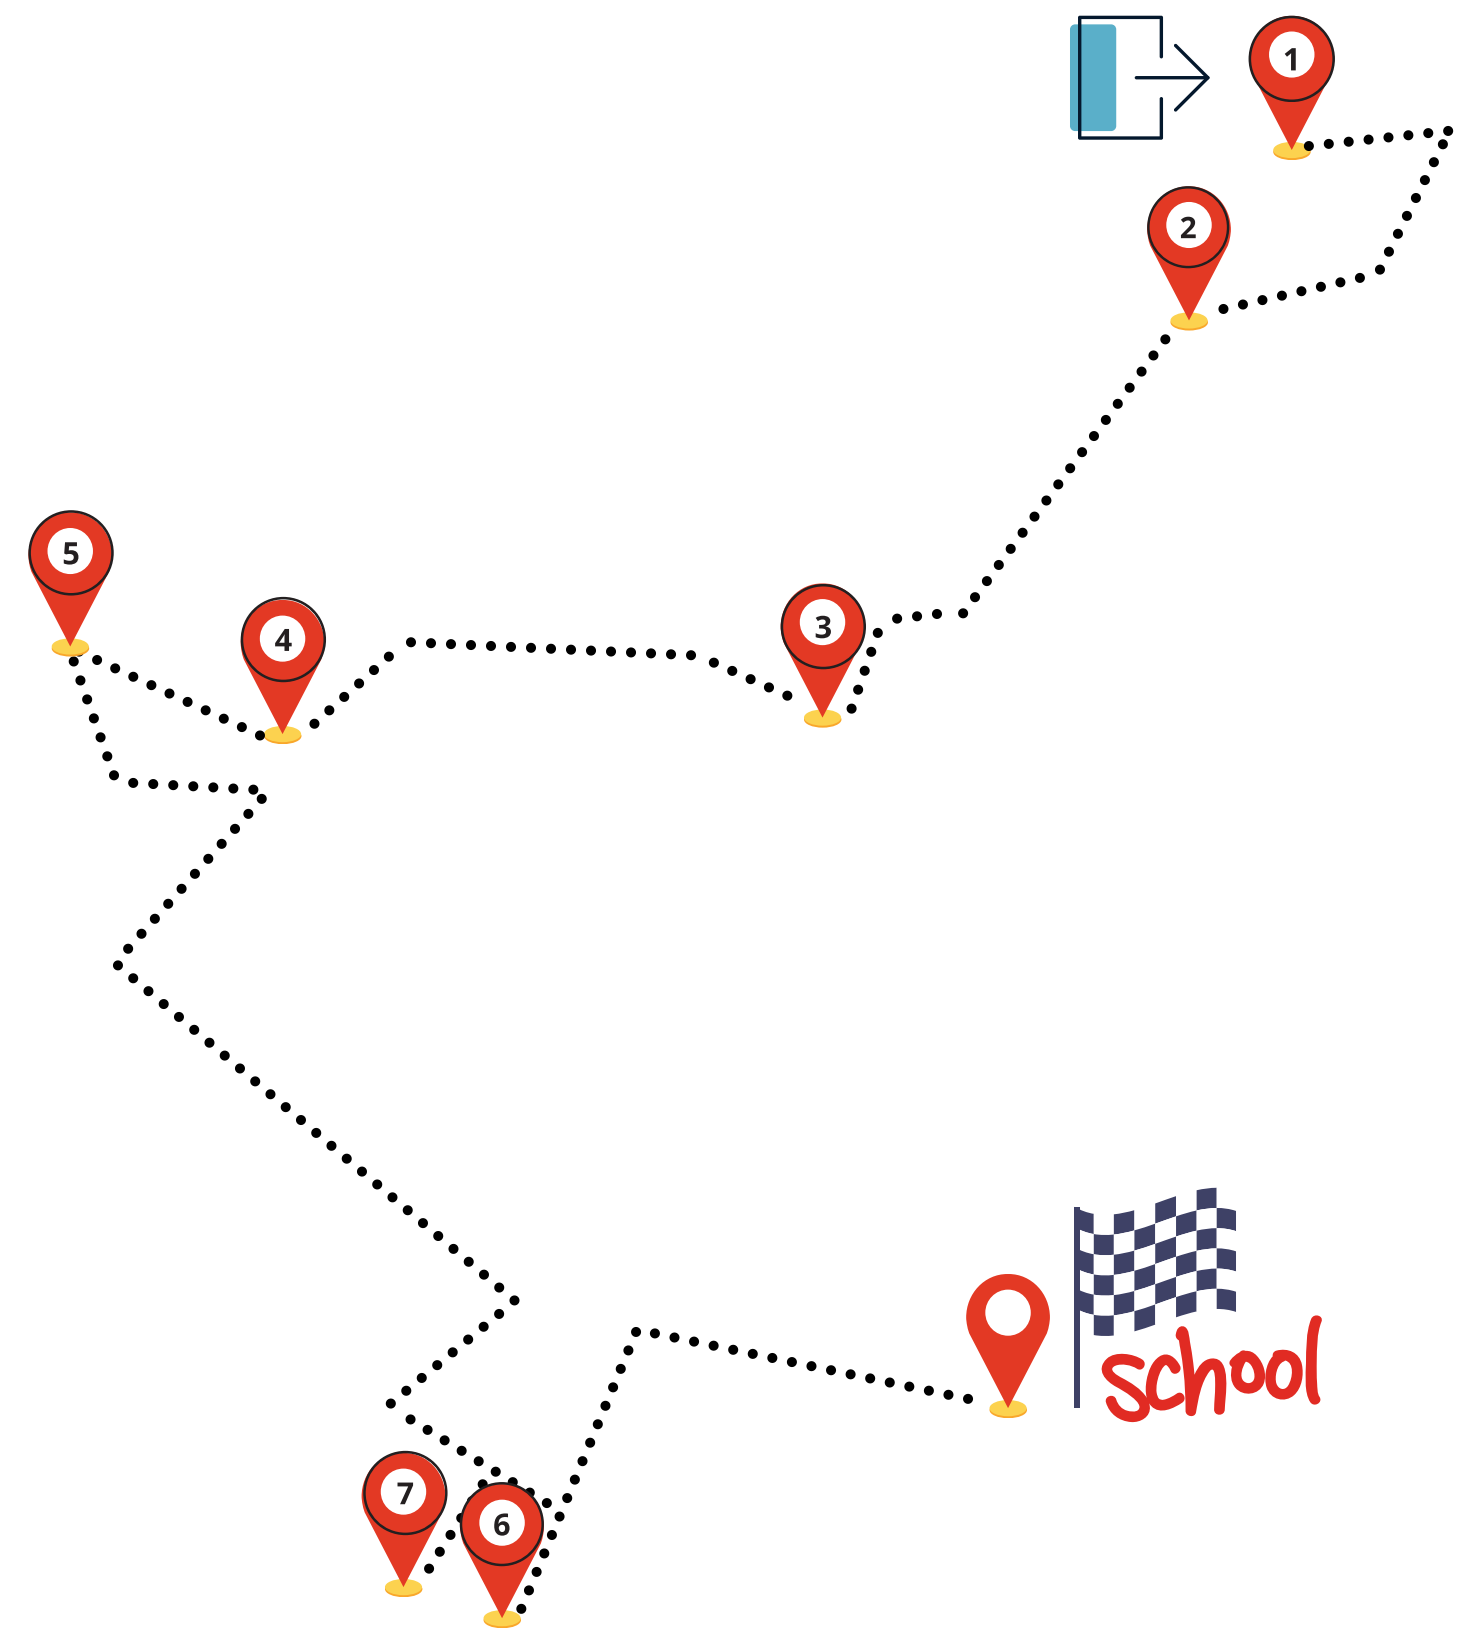

SCHOOL BUS

COLEGIOS **Colegio**
IEP **Internacional**
de Valladolid

1

INFANTS & PRIMARY 1 MORNING ROUTE

- 1 8:25 FUENTE BERROCAL (GASOLINERA ENTRADA)
- 2 8:38 PLAZA SAN NICOLÁS
- 3 8:42 PLAZA FUENTE DORADA
- 4 8:45 PLAZA DE ESPAÑA
- 5 8:48 PASEO ZORRILLA N°52
- 6 8:50 PLAZA JUAN DE AUSTRIA (CORTE INGLÉS)
- 7 8:55 CALLE MONASTERIO SANTO DOMINGO DE SILOS 8 (PARADA BUS)
- 8 9:05 CALLE DOCTOR VILLACIÁN 3
- 9 9:15 CALLE JOSÉ VELICIA (ESQUINA CAMINO VIEJO DE SIMANCAS)
- 10 9:18 CALLE ANTONIO MACHADO (PARADA BUS, FRENTE CEE)
- 9:20 COLEGIO INTERNACIONAL DE VALLADOLID

1

INFANTS & PRIMARY 1 AFTERNOON ROUTE

- 16:30 COLEGIO INTERNACIONAL DE VALLADOLID
- 16:35 CALLE ANTONIO MACHADO (PARADA BUS FRENTE CEE)
- 16:38 CALLE JOSÉ VELICIA (ESQUINA CAMINO VIEJO DE SIMANCAS)
- 16:45 AVENIDA SALAMANCA (ROTONDA ESQUINA PUENTE JUAN DE AUSTRIA)
- 16:52 CALLE MONASTERIO SANTO DOMINGO DE SILOS 3
- 16:55 PASEO DE LOS FILIPINOS (PARADA DE BUS)
- 17:00 PLAZA DE MADRID FUENTE (CALLE GAMAZO)
- 17:08 PASEO ISABEL LA CATÓLICA (PLAZA PONIENTE)
- 17:18 FUENTE BERROCAL (GASOLINERA ENTRADA)

COLEGIOS **IEP** Colegio Internacional de Valladolid

SECONDARY 2 MORNING ROUTE

- 1 7:40 PLAZA FUENTE DORADA
- 2 7:46 PLAZA ZORRILLA
- 3 7:54 PLAZA JUAN DE AUSTRIA (PARADA BUS)
- 4 8:00 CALLE JOSÉ GARROTE TEBAR 20
- 5 8:03 CALLE MARTIN SANTOS ROMERO 1
- 6 8:13 CALLE JOSE VELICIA 86
- 7 8:15 CAÑADA REAL 141
-  8:23 COLEGIO INTERNACIONAL DE VALLADOLID

SECONDARY 2 AFTERNOON ROUTE

- 1 15:00 COLEGIO INTERNACIONAL DE VALLADOLID
- 2 15:09 CALLE MARTIN SANTOS ROMERO 1
- 3 15:13 CALLE HERNANDO DE ACUÑA 11
- 4 15:17 PASEO ZORRILLA (CORTE INGLÉS / PARADA LATERAL BUS Y TAXIS)
- 5 15:22 CAMPO GRANDE (PASEO ZORRILLA / PARADA BUS)
- 6 15:27 PLAZA FUENTE DORADA
- 7 15:34 PASEO DEL CAUCE / CALLE NOCHEVIEJA
- 8 15:45 PASEO OBREGON / CALLE SIEMPREVIVA