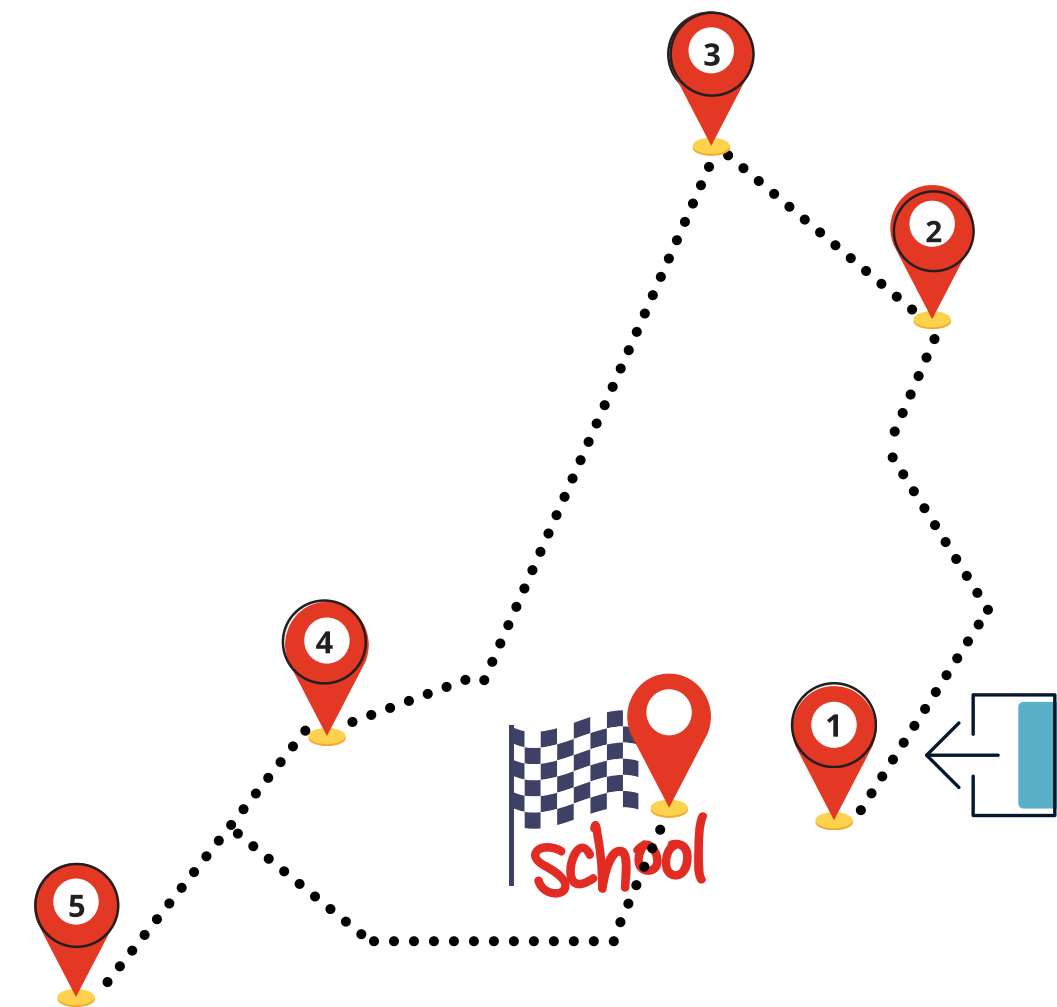

SECONDARY 2 AFTERNOON ROUTE

- 1 15:00 COLEGIO INTERNACIONAL DE VALLADOLID
- 2 15:09 CALLE MARTIN SANTOS ROMERO 1
- 3 15:13 CALLE HERNANDO DE ACUÑA 11
- 4 15:17 PASEO ZORRILLA (CORTE INGLÉS / PARADA LATERAL BUS Y TAXIS)
- 5 15:22 CAMPO GRANDE (PASEO ZORRILLA / PARADA BUS)
- 6 15:27 PLAZA FUENTE DORADA
- 7 15:34 PASEO DEL CAUCE / CALLE NOCHEVIEJA
- 8 15:45 PASEO OBREGON / CALLE SIEMPREVIVA

SECONDARY 3 MORNING ROUTE

- 1 7:30 CALLE KILIMANJARO 11
- 2 7:43 PASEO DEL CAUCE (ESQUINA CALLE NOCHEVIEJA)
- 3 7:55 PASEO OBREGON / CALLE SIEMPREVIVA
- 4 8:05 AVENIDA SALAMANCA 18 (ENFRENTA HIPERCOR CASH IFA)
- 5 8:13 ROTONDA SUPERMERCADO FROIZ (ARROYO DE LA ENCOMIENDA)
-  8:20 COLEGIO INTERNACIONAL DE VALLADOLID