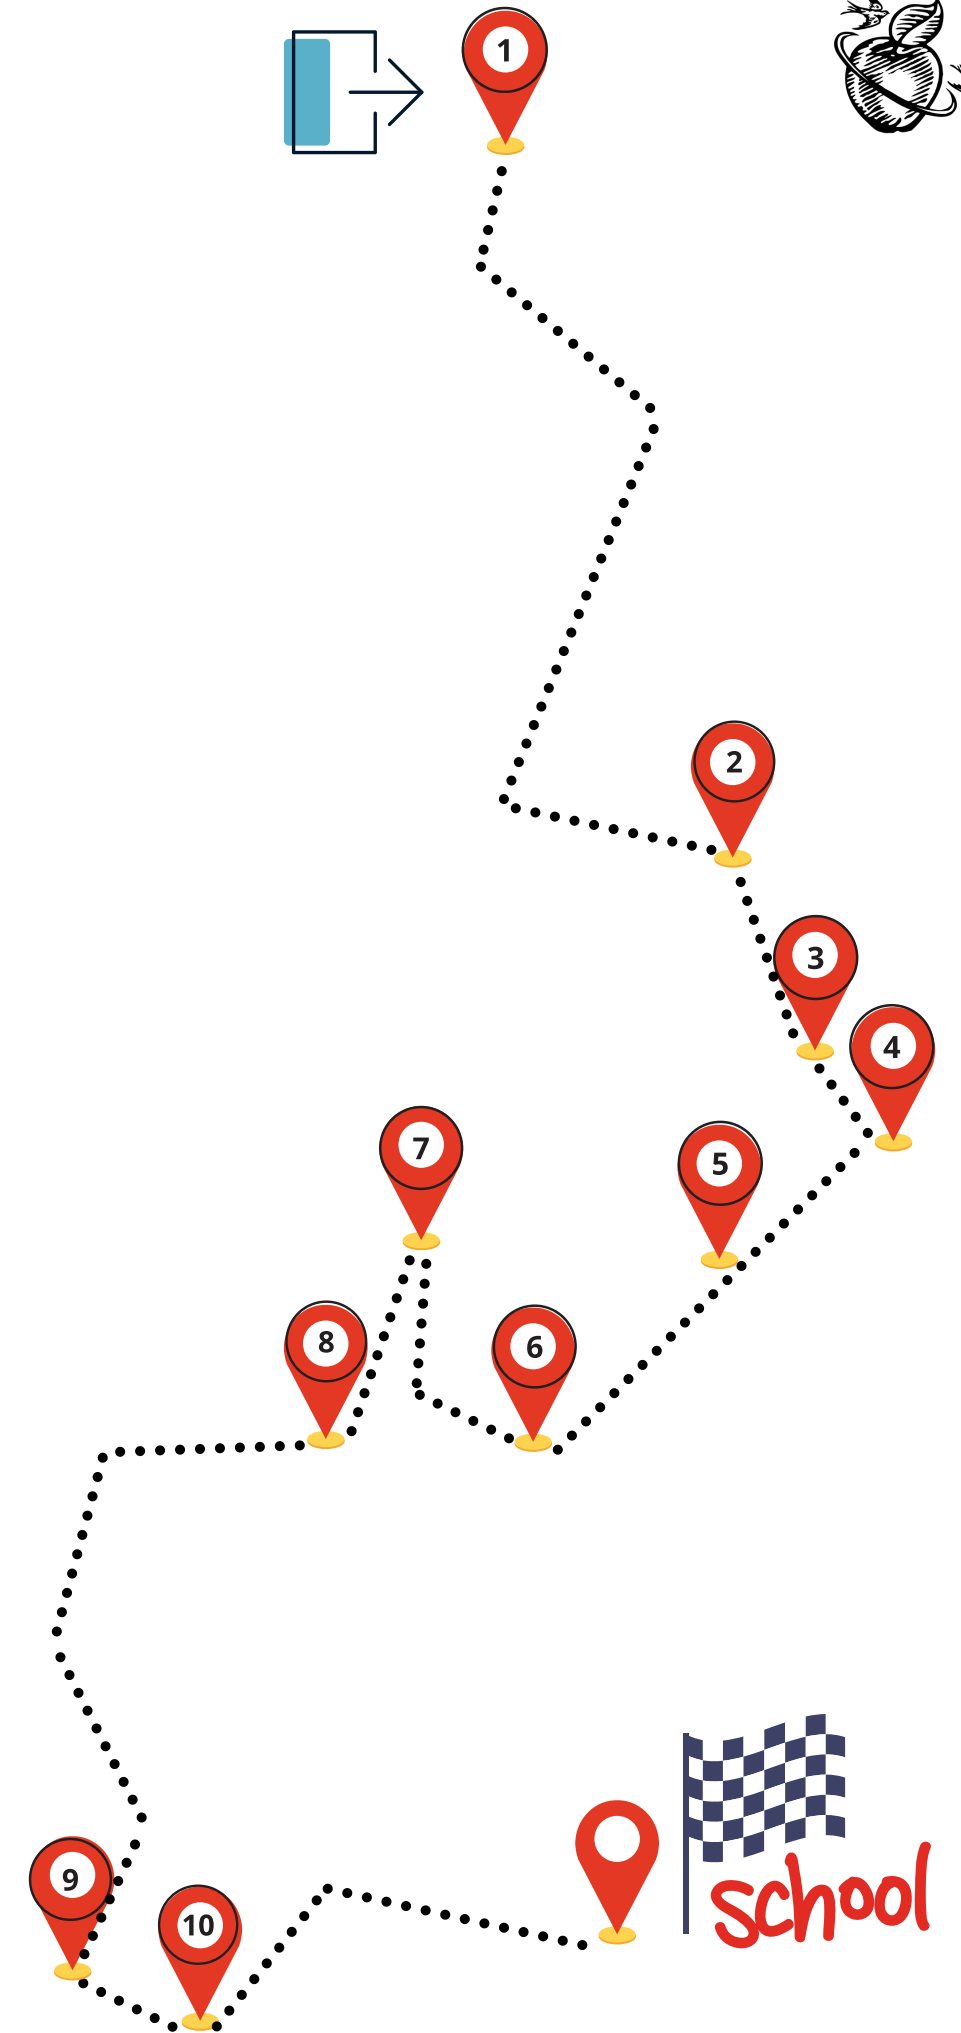

SCHOOL BUS

COLEGIOS **Colegio**
IEP **Internacional**
de Valladolid

1

INFANTS & PRIMARY 1 MORNING ROUTE

- 1 8:25 FUENTE BERROCAL (GASOLINERA ENTRADA)
- 2 8:38 PLAZA SAN NICOLÁS
- 3 8:42 PLAZA FUENTE DORADA
- 4 8:45 PLAZA DE ESPAÑA
- 5 8:48 PASEO ZORRILLA N°52
- 6 8:50 PLAZA JUAN DE AUSTRIA (CORTE INGLÉS)
- 7 8:55 CALLE MONASTERIO SANTO DOMINGO DE SILOS 8 (PARADA BUS)
- 8 9:05 CALLE DOCTOR VILLACIÁN 3
- 9 9:15 CALLE JOSÉ VELICIA (ESQUINA CAMINO VIEJO DE SIMANCAS)
- 10 9:18 CALLE ANTONIO MACHADO (PARADA BUS, FRENTE CEE)
- 9:20 COLEGIO INTERNACIONAL DE VALLADOLID

1

INFANTS & PRIMARY 1 AFTERNOON ROUTE

- 16:30 COLEGIO INTERNACIONAL DE VALLADOLID
- 16:35 CALLE ANTONIO MACHADO (PARADA BUS FRENTE CEE)
- 16:38 CALLE JOSÉ VELICIA (ESQUINA CAMINO VIEJO DE SIMANCAS)
- 16:45 AVENIDA SALAMANCA (ROTONDA ESQUINA PUENTE JUAN DE AUSTRIA)
- 16:52 CALLE MONASTERIO SANTO DOMINGO DE SILOS 3
- 16:55 PASEO DE LOS FILIPINOS (PARADA DE BUS)
- 17:00 PLAZA DE MADRID FUENTE (CALLE GAMAZO)
- 17:08 PASEO ISABEL LA CATÓLICA (PLAZA PONIENTE)
- 17:18 FUENTE BERROCAL (GASOLINERA ENTRADA)

COLEGIOS **IEP** Colegio Internacional de Valladolid

SECONDARY 2 MORNING ROUTE

- 1 7:40 PLAZA FUENTE DORADA
- 2 7:46 PLAZA ZORRILLA
- 3 7:54 PLAZA JUAN DE AUSTRIA (PARADA BUS)
- 4 8:00 CALLE JOSÉ GARROTE TEBAR 20
- 5 8:03 CALLE MARTIN SANTOS ROMERO 1
- 6 8:13 CALLE JOSE VELICIA 86
- 7 8:15 CAÑADA REAL 141
-  8:23 COLEGIO INTERNACIONAL DE VALLADOLID

SECONDARY 3 MORNING ROUTE

- 1 7:30 CALLE KILIMANJARO 11
- 2 7:43 PASEO DEL CAUCE (ESQUINA CALLE NOCHEVIEJA)
- 3 7:55 PASEO OBREGON / CALLE SIEMPREVIVA
- 4 8:05 AVENIDA SALAMANCA 18 (ENFRENTA HIPERCOR CASH IFA)
- 5 8:13 ROTONDA SUPERMERCADO FROIZ (ARROYO DE LA ENCOMIENDA)
-  8:20 COLEGIO INTERNACIONAL DE VALLADOLID