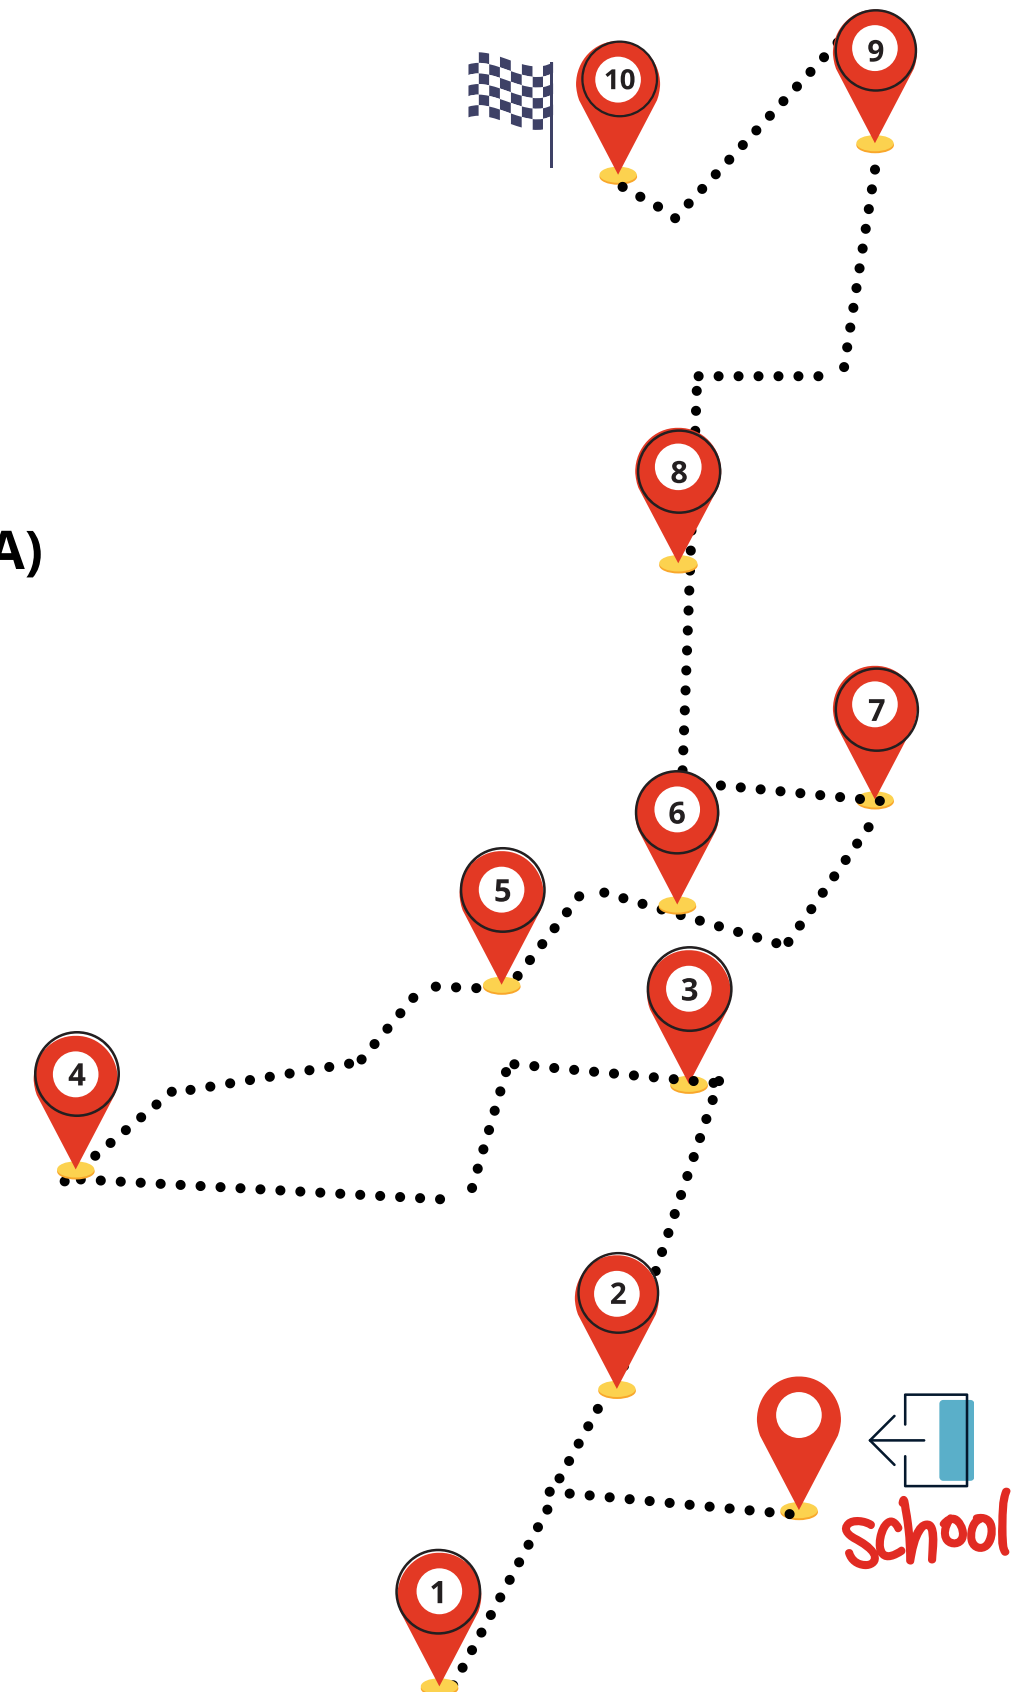

SCHOOL BUS

RUTAS ESCOLARES

2022-2023

COLEGIOS **Colegio**
IEP **Internacional**
de Valladolid

1

INFANTS & PRIMARY 1 MORNING ROUTE

- 1 8:40 PASEO JARDÍN BOTÁNICO 6
- 2 8:48 PLAZA FUENTE DORADA
- 3 8:53 PLAZA DE ESPAÑA
- 4 8:57 PASEO ZORRILLA (FRENTE CAFETERÍA MOKA)
- 5 9:00 PLAZA JUAN DE AUSTRIA
- 6 9:04 CALLE MONASTERIO SANTO DOMINGO DE SILOS 8
- 7 9:10 AVENIDA SALAMANCA ESQ DOCTOR VILLACIÁN
- 8 9:15 CALLE MIRIAM BLASCO 147
- 9 9:18 CALLE MARTÍN SANTOS ROMERO (PARADA BUS JUNTO GADIS)
-  COLEGIO INTERNACIONAL DE VALLADOLID

1

INFANTS & PRIMARY 1

AFTERNOON ROUTE

COLEGIO INTERNACIONAL DE VALLADOLID

- 1 16:35 CALLE ANTONIO MACHADO (PARADA BUS FRENTE CEE)
- 2 16:40 PASEO ZORRILLA 131 (PARADA DE BUS)
- 3 16:43 AVENIDA SALAMANCA (ROTONDA ESQUINA PUENTE JUAN DE AUSTRIA)
- 4 16:52 CALLE MARTÍN SANTOS ROMERO 60 PARADA BUS
- 5 17:00 CALLE MONASTERIO SANTO DOMINGO DE SILOS 3
- 6 17:06 PASEO FILIPINOS (CENTRO DE HEMODONACIÓN)
- 7 17:10 PLAZA DE MADRID FUENTE (ESQ. GAMAZO)
- 8 17:15 PASEO ISABEL LA CATÓLICA (PLAZA PONIENTE)
- 9 17:20 CALLE CARDENAL TORQUEMADA (ESQ. CALLE SOTO)
- 10 17:25 CALLE FUENTE EL SOL 50

SECONDARY 2 MORNING ROUTE

- 1 7:35 FUENTE BERROCAL (GASOLINERA)
- 2 7:40 PLAZA FUENTE DORADA
- 3 7:45 PLAZA ZORRILLA PARADA BUS
- 4 7:54 PLAZA JUAN DE AUSTRIA (PARADA BUS)
- 5 8:05 CALLE JOSÉ GARROTE TOBAR 20
-  COLEGIO INTERNACIONAL DE VALLADOLID

SECONDARY 2 AFTERNOON ROUTE

COLEGIO INTERNACIONAL DE VALLADOLID

- 1 15:10 CALLE HERNANDO DE ACUÑA 11
- 2 15:15 PASEO ZORRILLA (CORTE INGLÉS / PARADA LATERAL BUS Y TAXIS)
- 3 15:20 CAMPO GRANDE (PASEO ZORRILLA PARADA BUS)
- 4 15:25 ISABEL LA CATÓLICA ESQ PLAZA PONIENTE
- 5 15:38 PASEO DEL CAUCE / CALLE NOCHEVIEJA
- 6 15:45 FUENTE BERROCAL ENFRENTE GASOLINERA