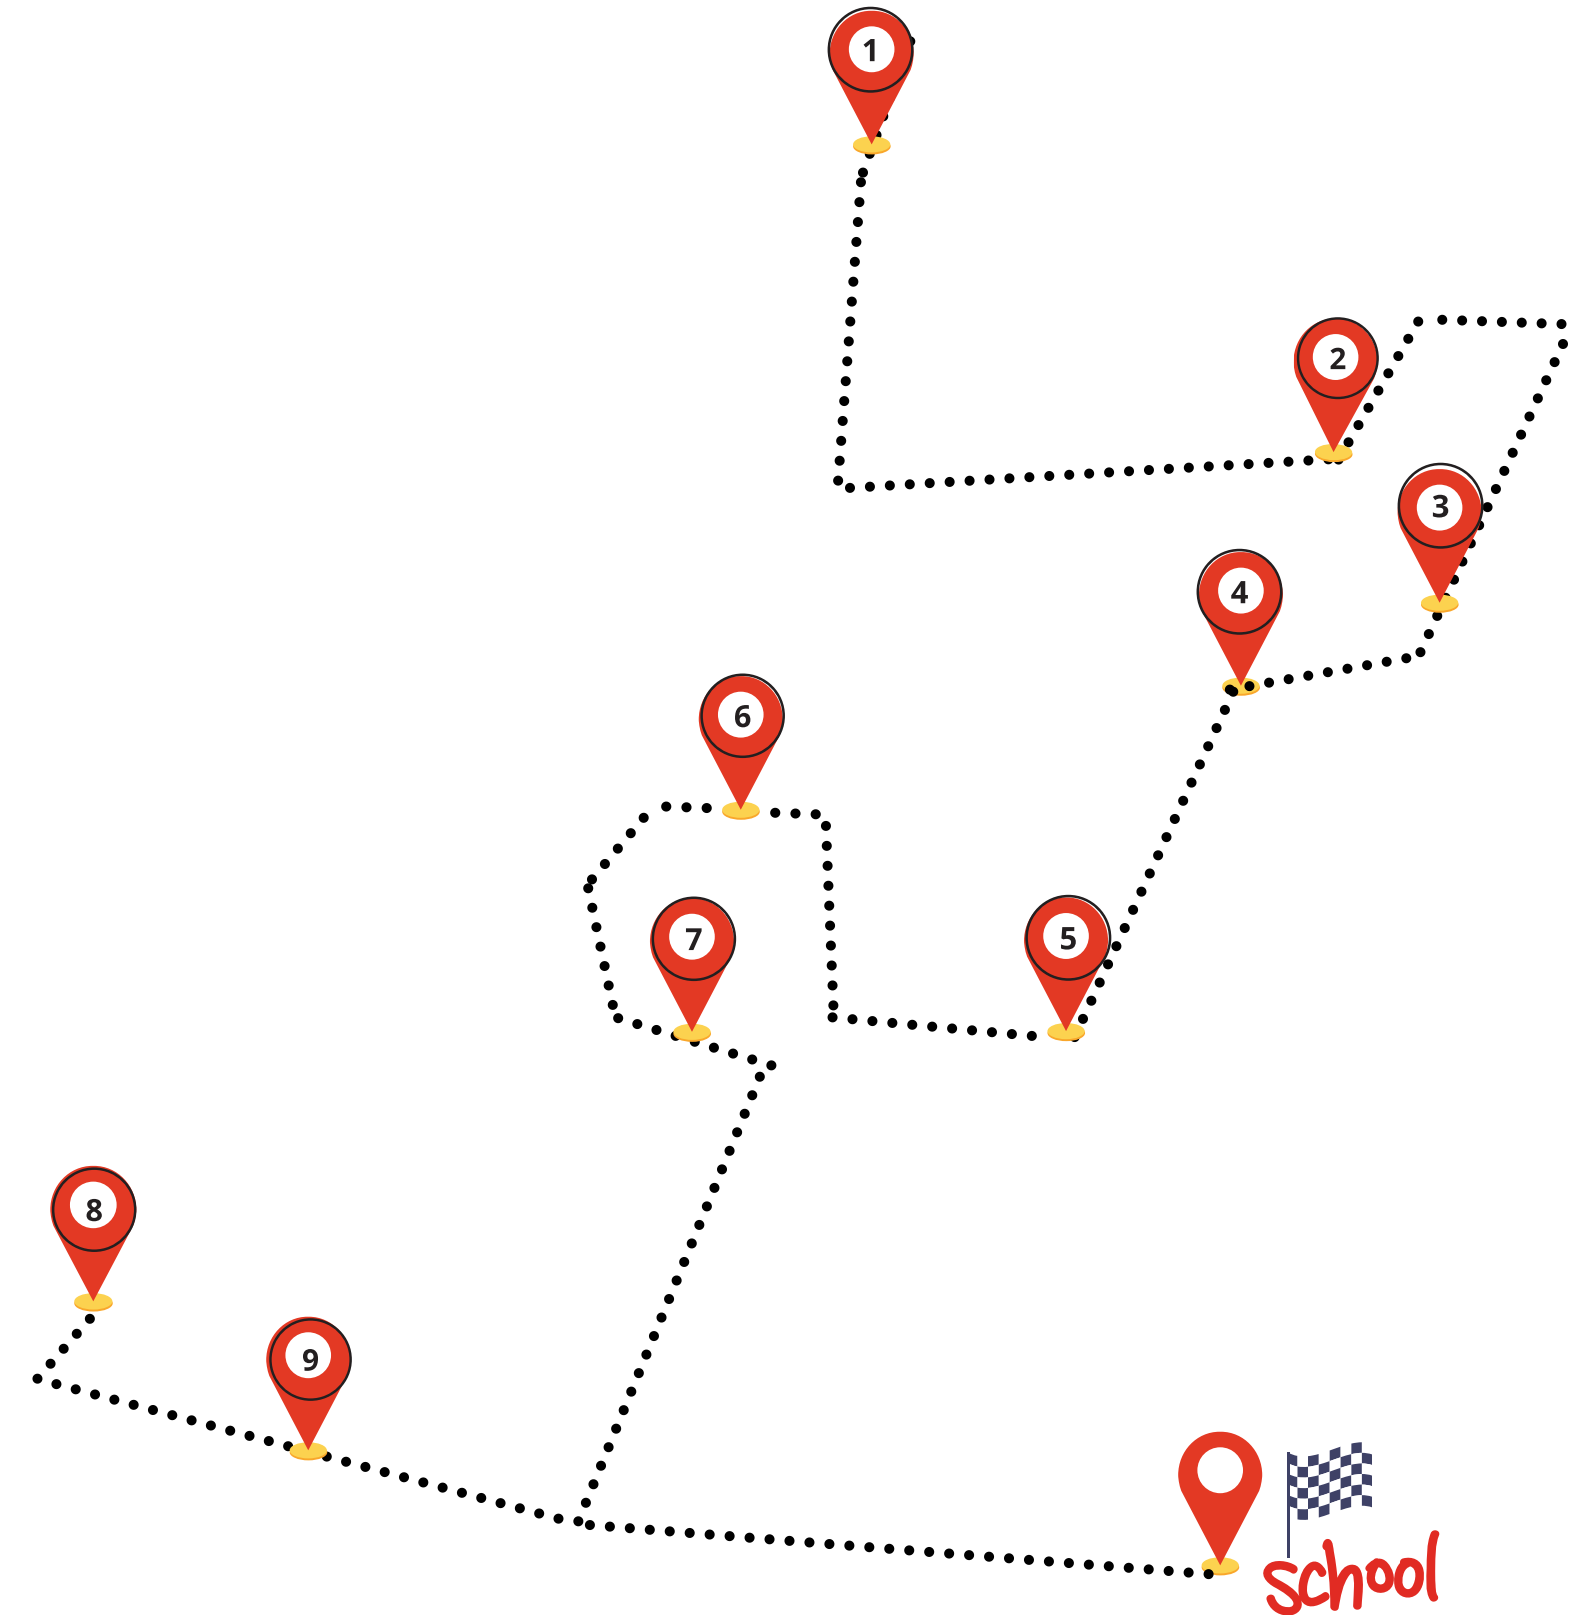

SCHOOL BUS

RUTAS ESCOLARES

2022-2023

COLEGIOS **Colegio**
IEP **Internacional**
de Valladolid

1

INFANTS & PRIMARY 1 MORNING ROUTE

- 1 8:40 PASEO JARDÍN BOTÁNICO 6
- 2 8:48 PLAZA FUENTE DORADA
- 3 8:53 PLAZA DE ESPAÑA
- 4 8:57 PASEO ZORRILLA (FRENTE CAFETERÍA MOKA)
- 5 9:00 PLAZA JUAN DE AUSTRIA
- 6 9:04 CALLE MONASTERIO SANTO DOMINGO DE SILOS 8
- 7 9:10 AVENIDA SALAMANCA ESQ DOCTOR VILLACIÁN
- 8 9:15 CALLE MIRIAM BLASCO 147
- 9 9:18 CALLE MARTÍN SANTOS ROMERO (PARADA BUS JUNTO GADIS)
-  COLEGIO INTERNACIONAL DE VALLADOLID

1

INFANTS & PRIMARY 1

AFTERNOON ROUTE

COLEGIO INTERNACIONAL DE VALLADOLID

- 1 16:35 CALLE ANTONIO MACHADO (PARADA BUS FRENTE CEE)
- 2 16:40 PASEO ZORRILLA 131 (PARADA DE BUS)
- 3 16:43 AVENIDA SALAMANCA (ROTONDA ESQUINA PUENTE JUAN DE AUSTRIA)
- 4 16:52 CALLE MARTÍN SANTOS ROMERO 60 PARADA BUS
- 5 17:00 CALLE MONASTERIO SANTO DOMINGO DE SILOS 3
- 6 17:06 PASEO FILIPINOS (CENTRO DE HEMODONACIÓN)
- 7 17:10 PLAZA DE MADRID FUENTE (ESQ. GAMAZO)
- 8 17:15 PASEO ISABEL LA CATÓLICA (PLAZA PONIENTE)
- 9 17:20 CALLE CARDENAL TORQUEMADA (ESQ. CALLE SOTO)
- 10 17:25 CALLE FUENTE EL SOL 50

SECONDARY 2 MORNING ROUTE

- 1 7:35 FUENTE BERROCAL (GASOLINERA)
- 2 7:40 PLAZA FUENTE DORADA
- 3 7:45 PLAZA ZORRILLA PARADA BUS
- 4 7:54 PLAZA JUAN DE AUSTRIA (PARADA BUS)
- 5 8:05 CALLE JOSÉ GARROTE TOBAR 20
-  COLEGIO INTERNACIONAL DE VALLADOLID

SECONDARY 2 AFTERNOON ROUTE

COLEGIO INTERNACIONAL DE VALLADOLID

- 1 15:10 CALLE HERNANDO DE ACUÑA 11
- 2 15:15 PASEO ZORRILLA (CORTE INGLÉS / PARADA LATERAL BUS Y TAXIS)
- 3 15:20 CAMPO GRANDE (PASEO ZORRILLA PARADA BUS)
- 4 15:25 ISABEL LA CATÓLICA ESQ PLAZA PONIENTE
- 5 15:38 PASEO DEL CAUCE / CALLE NOCHEVIEJA
- 6 15:45 FUENTE BERROCAL ENFRENTE GASOLINERA