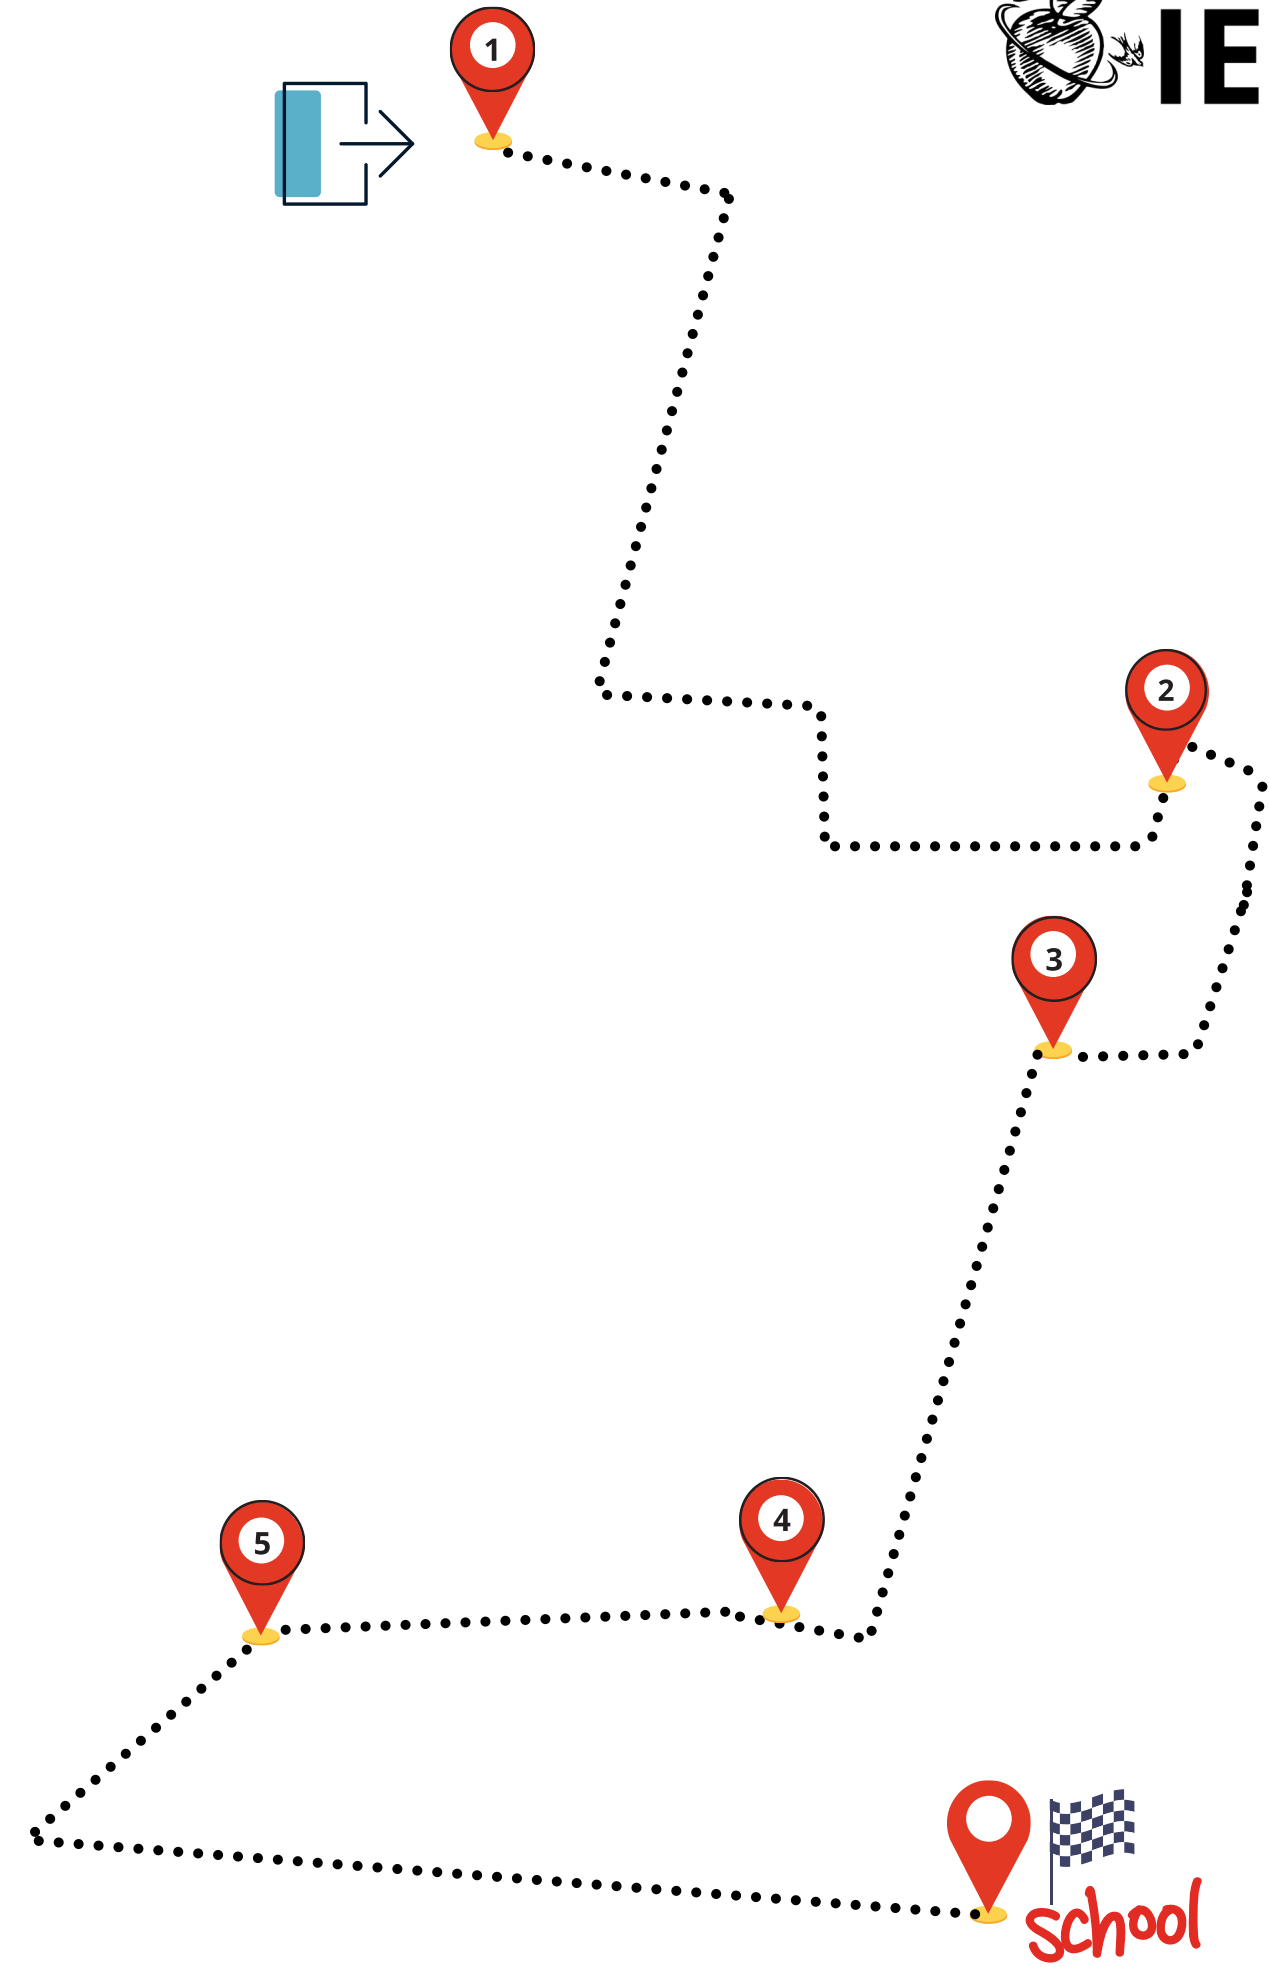

SCHOOL BUS

RUTAS ESCOLARES

2022-2023

COLEGIOS **Colegio**
IEP **Internacional**
de Valladolid

1

INFANTS & PRIMARY 1 MORNING ROUTE

- 1 8:40 PASEO JARDÍN BOTÁNICO 6
- 2 8:48 PLAZA FUENTE DORADA
- 3 8:53 PLAZA DE ESPAÑA
- 4 8:57 PASEO ZORRILLA (FRENTE CAFETERÍA MOKA)
- 5 9:00 PLAZA JUAN DE AUSTRIA
- 6 9:04 CALLE MONASTERIO SANTO DOMINGO DE SILOS 8
- 7 9:10 AVENIDA SALAMANCA ESQ DOCTOR VILLACIÁN
- 8 9:15 CALLE MIRIAM BLASCO 147
- 9 9:18 CALLE MARTÍN SANTOS ROMERO (PARADA BUS JUNTO GADIS)
-  COLEGIO INTERNACIONAL DE VALLADOLID

1

INFANTS & PRIMARY 1

AFTERNOON ROUTE

COLEGIO INTERNACIONAL DE VALLADOLID

- 1 16:35 CALLE ANTONIO MACHADO (PARADA BUS FRENTE CEE)
- 2 16:40 PASEO ZORRILLA 131 (PARADA DE BUS)
- 3 16:43 AVENIDA SALAMANCA (ROTONDA ESQUINA PUENTE JUAN DE AUSTRIA)
- 4 16:52 CALLE MARTÍN SANTOS ROMERO 60 PARADA BUS
- 5 17:00 CALLE MONASTERIO SANTO DOMINGO DE SILOS 3
- 6 17:06 PASEO FILIPINOS (CENTRO DE HEMODONACIÓN)
- 7 17:10 PLAZA DE MADRID FUENTE (ESQ. GAMAZO)
- 8 17:15 PASEO ISABEL LA CATÓLICA (PLAZA PONIENTE)
- 9 17:20 CALLE CARDENAL TORQUEMADA (ESQ. CALLE SOTO)
- 10 17:25 CALLE FUENTE EL SOL 50

SECONDARY 2 MORNING ROUTE

- 1 7:35 FUENTE BERROCAL (GASOLINERA)
- 2 7:40 PLAZA FUENTE DORADA
- 3 7:45 PLAZA ZORRILLA PARADA BUS
- 4 7:54 PLAZA JUAN DE AUSTRIA (PARADA BUS)
- 5 8:05 CALLE JOSÉ GARROTE TOBAR 20
-  COLEGIO INTERNACIONAL DE VALLADOLID

SECONDARY 2 AFTERNOON ROUTE

COLEGIO INTERNACIONAL DE VALLADOLID

- 1 15:10 CALLE HERNANDO DE ACUÑA 11
- 2 15:15 PASEO ZORRILLA (CORTE INGLÉS / PARADA LATERAL BUS Y TAXIS)
- 3 15:20 CAMPO GRANDE (PASEO ZORRILLA PARADA BUS)
- 4 15:25 ISABEL LA CATÓLICA ESQ PLAZA PONIENTE
- 5 15:38 PASEO DEL CAUCE / CALLE NOCHEVIEJA
- 6 15:45 FUENTE BERROCAL ENFRENTE GASOLINERA