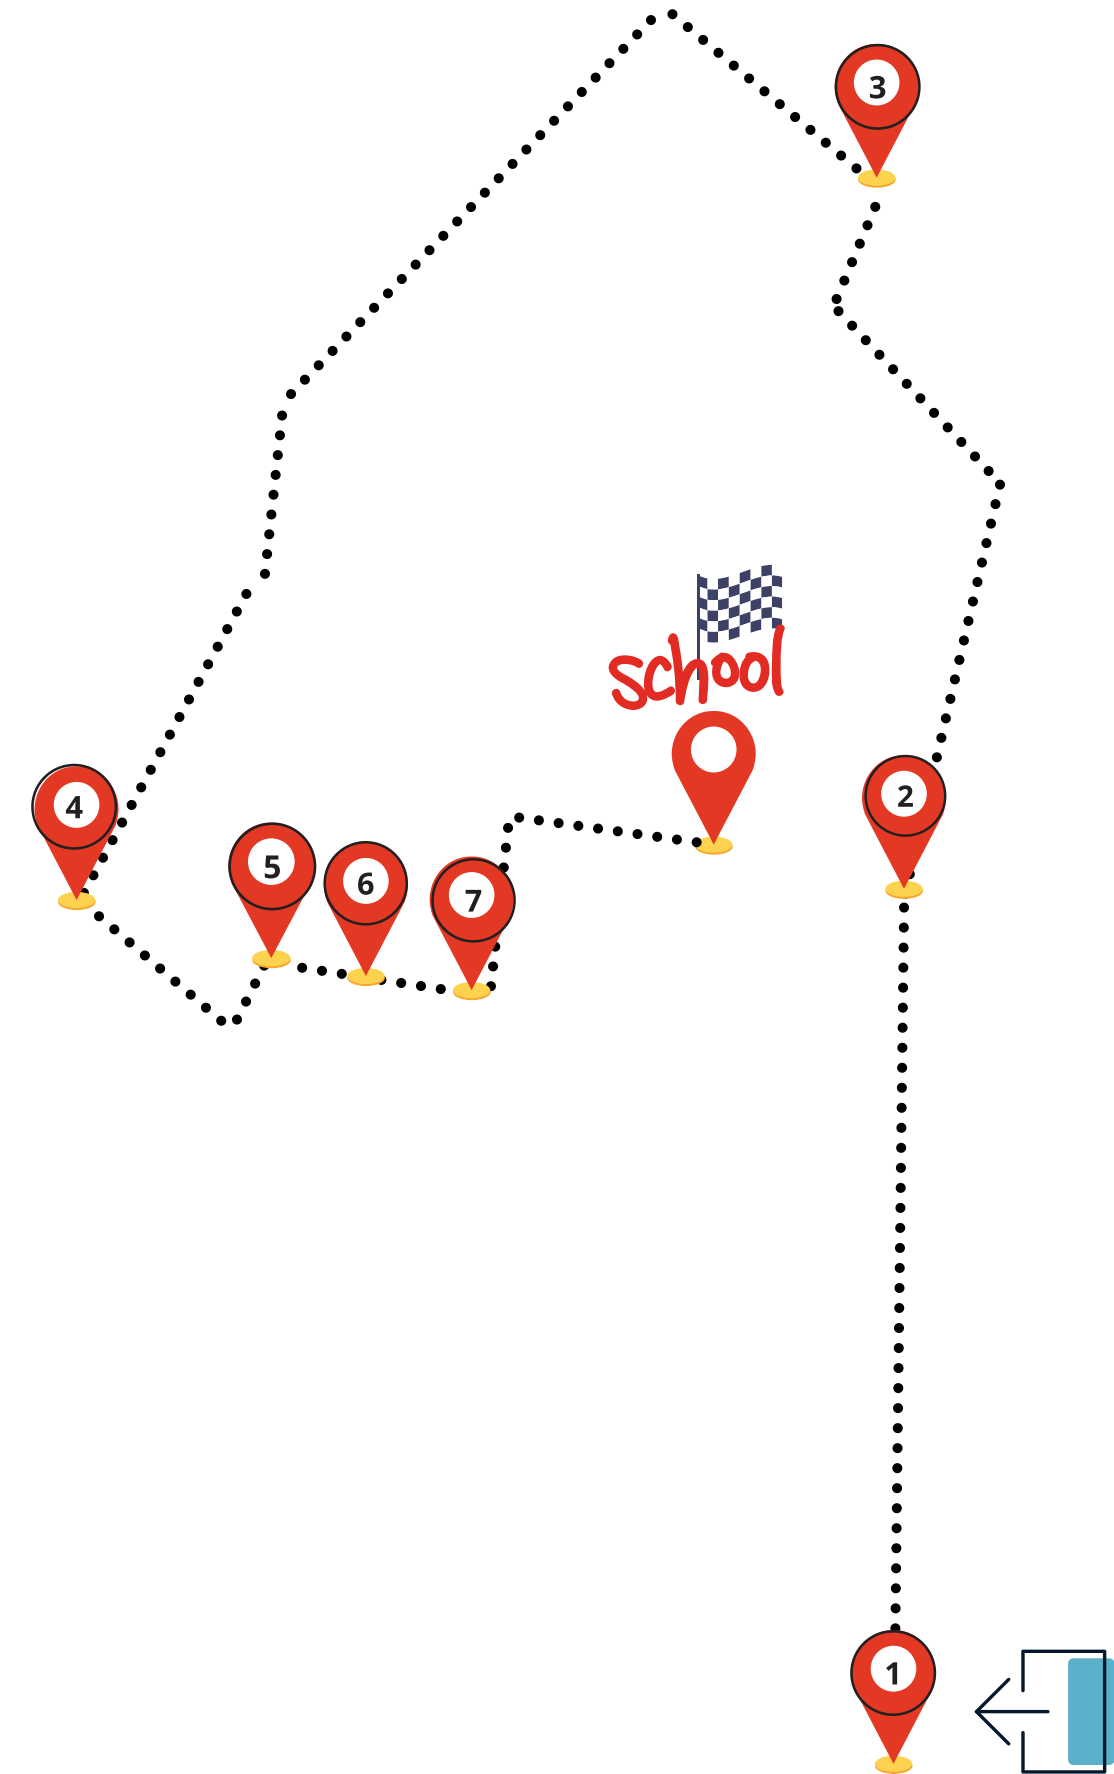

SCHOOL BUS

RUTAS ESCOLARES

2022-2023

COLEGIOS **Colegio**
IEP **Internacional**
de Valladolid

1

INFANTS & PRIMARY 1 MORNING ROUTE

- 1 8:40 PASEO JARDÍN BOTÁNICO 6
- 2 8:48 PLAZA FUENTE DORADA
- 3 8:53 PLAZA DE ESPAÑA
- 4 8:57 PASEO ZORRILLA (FRENTE CAFETERÍA MOKA)
- 5 9:00 PLAZA JUAN DE AUSTRIA
- 6 9:04 CALLE MONASTERIO SANTO DOMINGO DE SILOS 8
- 7 9:10 AVENIDA SALAMANCA ESQ DOCTOR VILLACIÁN
- 8 9:15 CALLE MIRIAM BLASCO 147
- 9 9:18 CALLE MARTÍN SANTOS ROMERO (PARADA BUS JUNTO GADIS)
-  COLEGIO INTERNACIONAL DE VALLADOLID

SECONDARY 2 MORNING ROUTE

- 1 7:35 FUENTE BERROCAL (GASOLINERA)
- 2 7:40 PLAZA FUENTE DORADA
- 3 7:45 PLAZA ZORRILLA PARADA BUS
- 4 7:54 PLAZA JUAN DE AUSTRIA (PARADA BUS)
- 5 8:05 CALLE JOSÉ GARROTE TOBAR 20
-  COLEGIO INTERNACIONAL DE VALLADOLID

SECONDARY 2 AFTERNOON ROUTE

COLEGIO INTERNACIONAL DE VALLADOLID

- 1 15:10 CALLE HERNANDO DE ACUÑA 11
- 2 15:15 PASEO ZORRILLA (CORTE INGLÉS / PARADA LATERAL BUS Y TAXIS)
- 3 15:20 CAMPO GRANDE (PASEO ZORRILLA PARADA BUS)
- 4 15:25 ISABEL LA CATÓLICA ESQ PLAZA PONIENTE
- 5 15:38 PASEO DEL CAUCE / CALLE NOCHEVIEJA
- 6 15:45 FUENTE BERROCAL ENFRENTE GASOLINERA

SECONDARY 3 MORNING ROUTE

- 1 7:05 ALDEAMAYOR GOLF (PARADA BUS ENTRADA)
- 2 7:15 CALLE KILIMANJARO 11
- 3 7:30 PASEO DEL CAUCE (ESQUINA CALLE NOCHEVIEJA)
- 4 7:55 ROTONDA FROIZ ARROYO DE LA ENCOMIENDA
- 5 8:00 CALLE JOSÉ VELICIA ESQ CAMINO VIEJO DE SIMANCAS
- 6 8:02 CALLE JOSÉ VELICIA 86
- 7 8:04 CAÑADA REAL 141
-  COLEGIO INTERNACIONAL DE VALLADOLID