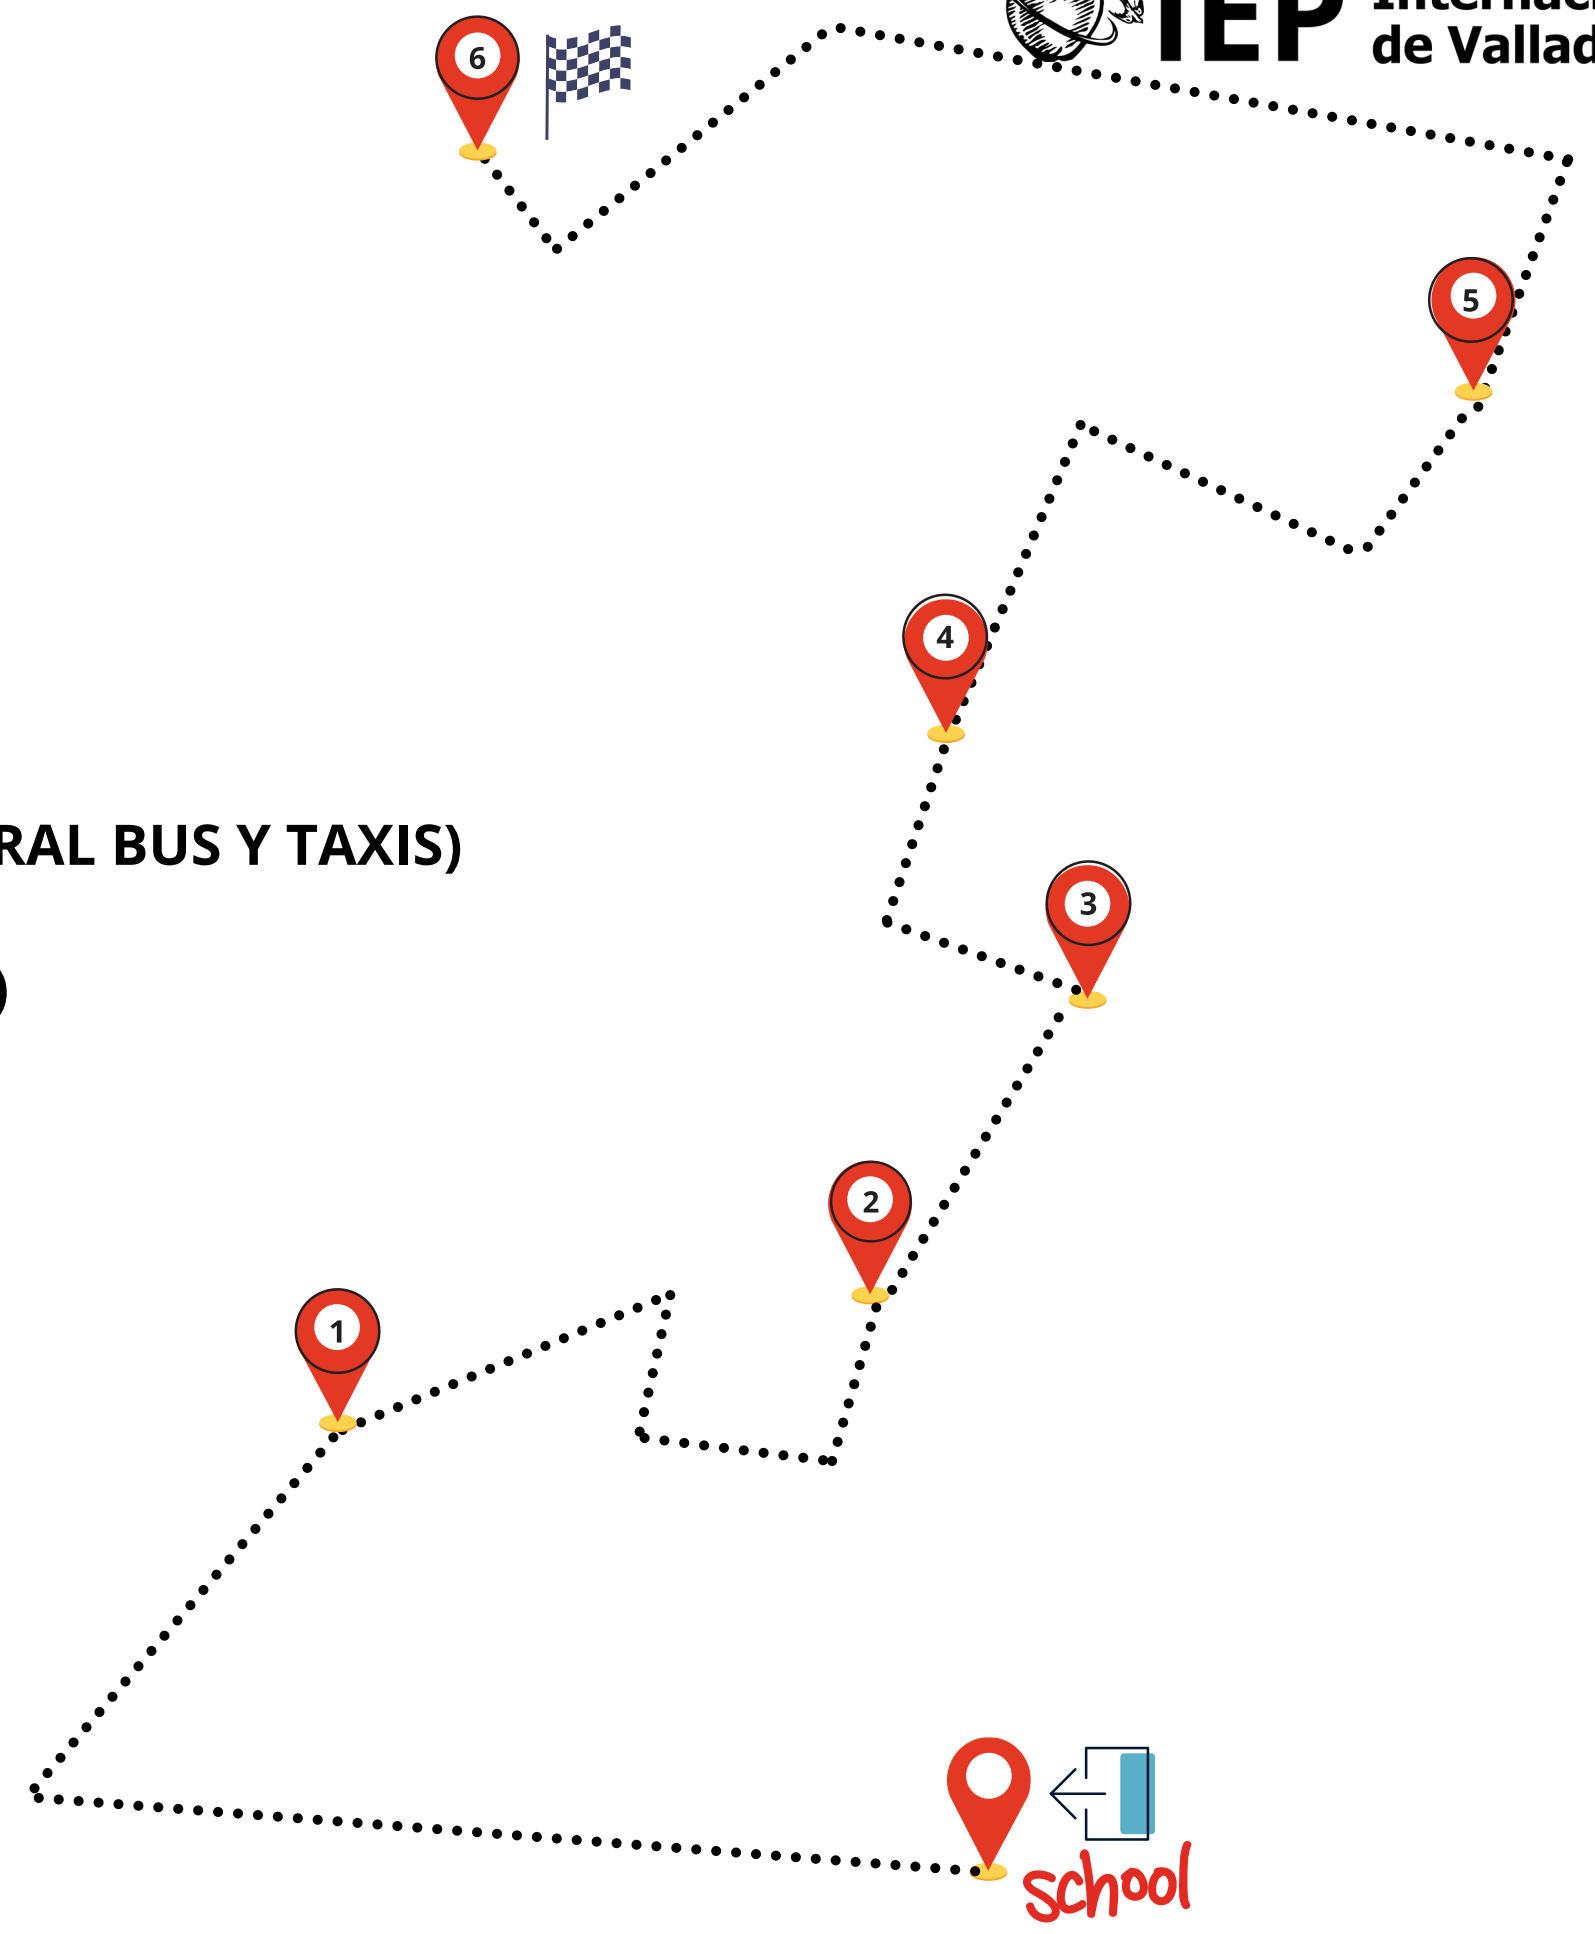

SCHOOL BUS

RUTAS ESCOLARES

2022-2023

COLEGIOS **Colegio**
IEP **Internacional**
de Valladolid

1

INFANTS & PRIMARY 1 MORNING ROUTE

- 1 8:40 PASEO JARDÍN BOTÁNICO 6
- 2 8:48 PLAZA FUENTE DORADA
- 3 8:53 PLAZA DE ESPAÑA
- 4 8:57 PASEO ZORRILLA (FRENTE CAFETERÍA MOKA)
- 5 9:00 PLAZA JUAN DE AUSTRIA
- 6 9:04 CALLE MONASTERIO SANTO DOMINGO DE SILOS 8
- 7 9:10 AVENIDA SALAMANCA ESQ DOCTOR VILLACIÁN
- 8 9:15 CALLE MIRIAM BLASCO 147
- 9 9:18 CALLE MARTÍN SANTOS ROMERO (PARADA BUS JUNTO GADIS)
-  COLEGIO INTERNACIONAL DE VALLADOLID

1

INFANTS & PRIMARY 1

AFTERNOON ROUTE

COLEGIO INTERNACIONAL DE VALLADOLID

- 1 16:35 CALLE ANTONIO MACHADO (PARADA BUS FRENTE CEE)
- 2 16:40 PASEO ZORRILLA 131 (PARADA DE BUS)
- 3 16:43 AVENIDA SALAMANCA (ROTONDA ESQUINA PUENTE JUAN DE AUSTRIA)
- 4 16:52 CALLE MARTÍN SANTOS ROMERO 60 PARADA BUS
- 5 17:00 CALLE MONASTERIO SANTO DOMINGO DE SILOS 3
- 6 17:06 PASEO FILIPINOS (CENTRO DE HEMODONACIÓN)
- 7 17:10 PLAZA DE MADRID FUENTE (ESQ. GAMAZO)
- 8 17:15 PASEO ISABEL LA CATÓLICA (PLAZA PONIENTE)
- 9 17:20 CALLE CARDENAL TORQUEMADA (ESQ. CALLE SOTO)
- 10 17:25 CALLE FUENTE EL SOL 50

SECONDARY 2 MORNING ROUTE

- 1 7:35 FUENTE BERROCAL (GASOLINERA)
- 2 7:40 PLAZA FUENTE DORADA
- 3 7:45 PLAZA ZORRILLA PARADA BUS
- 4 7:54 PLAZA JUAN DE AUSTRIA (PARADA BUS)
- 5 8:05 CALLE JOSÉ GARROTE TOBAR 20
-  COLEGIO INTERNACIONAL DE VALLADOLID

SECONDARY 2 AFTERNOON ROUTE

COLEGIO INTERNACIONAL DE VALLADOLID

- 1 15:10 CALLE HERNANDO DE ACUÑA 11
- 2 15:15 PASEO ZORRILLA (CORTE INGLÉS / PARADA LATERAL BUS Y TAXIS)
- 3 15:20 CAMPO GRANDE (PASEO ZORRILLA PARADA BUS)
- 4 15:25 ISABEL LA CATÓLICA ESQ PLAZA PONIENTE
- 5 15:38 PASEO DEL CAUCE / CALLE NOCHEVIEJA
- 6 15:45 FUENTE BERROCAL ENFRENTE GASOLINERA